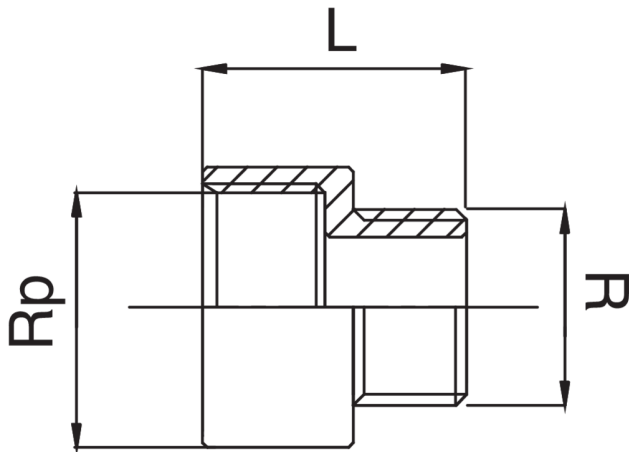

## RB3242

Reducción rosca hembra/macho.

### Especificaciones técnicas

RP X R	BAG	MASTER BOX	CÓDIGO	L
3/8" x 1/4"	10	200	RB3242A38A14000	23
1/2" x 3/8"	10	250	RB3242A12A38000	24
3/4" x 3/8"	10	200	RB3242A34A38000	26
3/4" x 1/2"	10	150	RB3242A34A12000	28
1" x 1/2"	10	100	RB3242B01A12000	30
1" x 3/4"	10	100	RB3242B01A34000	31
1 1/4" x 1"	5	30	RB3242B14B01000	35