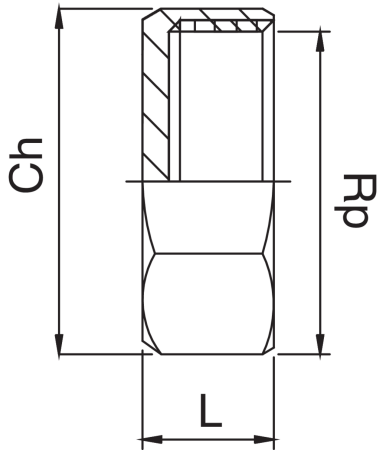

RB3301

Tapón rosca hembra.

Especificaciones técnicas

RP	BAG	MASTER BOX	CÓDIGO	CH	L
3/8"	10	300	RB3301A38000000	21	13
1/2"	10	80	RB3301A12000000	25	16
3/4"	10	80	RB3301A34000000	31	18
1"	10	150	RB3301B01000000	38	21
1 1/4"	5	80	RB3301B14000000	48	23
1 1/2"	5	80	RB3301B12000000	55	23
2"	5	40	RB3301C02000000	66	24