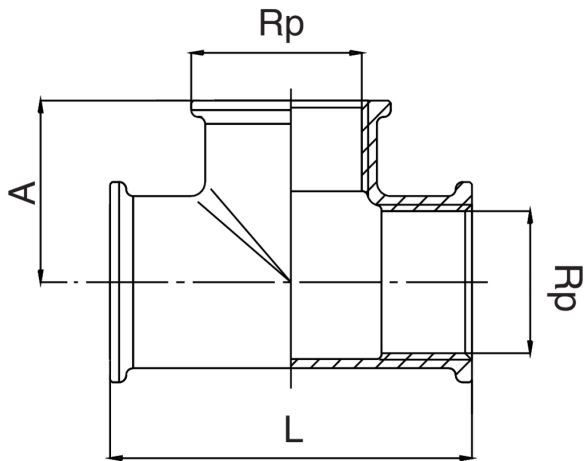

RB3130

T rosca hembra.

Especificaciones técnicas

RP	BAG	MASTER BOX	CÓDIGO	A	L
1/4"	10	200	RB3130A14A14A14	20	40
3/8"	10	100	RB3130A38A38A38	20	40
1/2"	10	80	RB3130A12A12A12	23	46
3/4"	5	40	RB3130A34A34A34	30	60
1"	5	25	RB3130B01B01B01	36	72
1 1/4"	5	20	RB3130B14B14B14	45	90
1 1/2"	1	10	RB3130B12B12B12	49	98
2"	1	8	RB3130C02C02C02	57	114