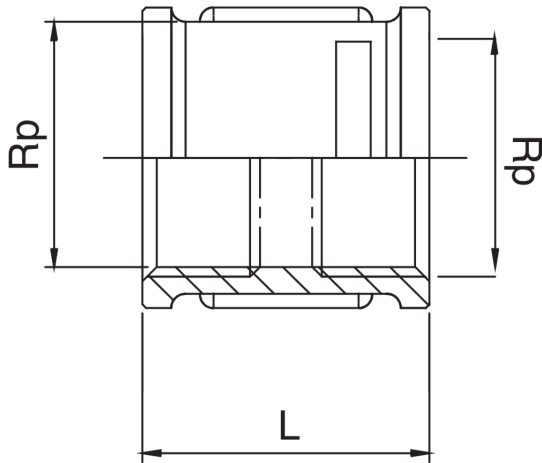

## RB3270

Manguito rosca hembra/hembra.

### Especificaciones técnicas

RP	BAG	MASTER BOX	CÓDIGO	L
3/8"	10	250	RB3270A38A38000	26
1/2"	10	150	RB3270A12A12000	28
3/4"	10	100	RB3270A34A34000	31
1"	5	50	RB3270B01B01000	44
1 1/4"	5	40	RB3270B14B14000	42
1 1/2"	5	30	RB3270B12B12000	49
2"	5	20	RB3270C02C02000	58