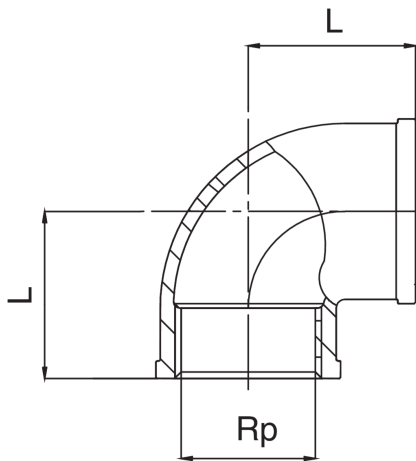

RB3090

Codo 90° rosca hembra/hembra.

Especificaciones técnicas

RP	BAG	MASTER BOX	CÓDIGO	L
1/4"	10	150	RB3090A14A14000	20
3/8"	10	250	RB3090A38A38000	20
1/2"	10	100	RB3090A12A12000	23
3/4"	5	50	RB3090A34A34000	30
1"	5	40	RB3090B01B01000	36
1"1/4	5	25	RB3090B14B14000	45
1"1/2	5	20	RB3090B12B12000	49
2"	1	10	RB3090C02C02000	57