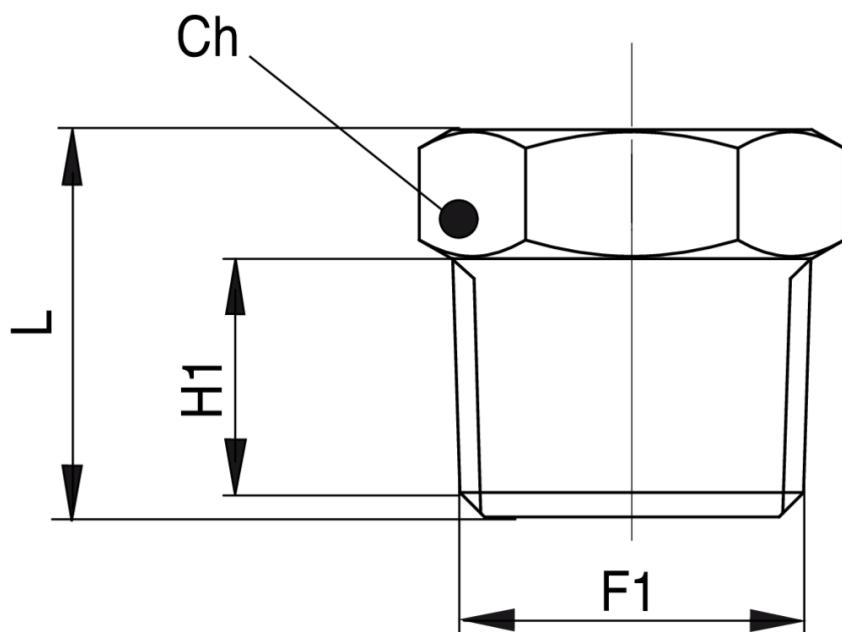

## R 261

Tapòn macho conico.

### Especificaciones técnicas

TAMAÑO	BOX	MASTER BOX	CÓDIGO	H1	CH	L
1/8	1000	6000	R 261 18	9	11	13
1/4	1000	2000	R 261 14	10	14	15
3/8	500	1000	R 261 38	12	17	18
1/2	300	600	R 261 12	13	23	20