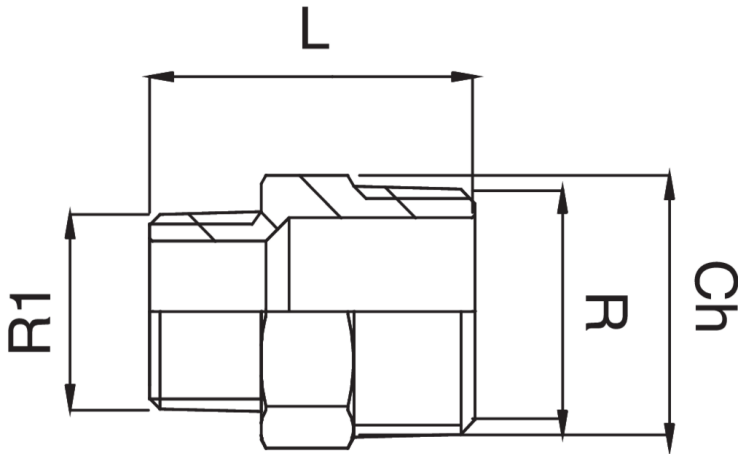

KR5521

Reducción rosca macho/macho.

Especificaciones técnicas

R X R1	BAG	MASTER BOX	CÓDIGO	CH	L
1/2" x 3/8"	10	300	KR5521A12A38000	21	25,5
3/4" x 1/2"	10	150	KR5521A34A12000	27	31
1" x 1/2"	10	150	KR5521B01A12000	34	32,5
1" x 3/4"	10	100	KR5521B01A34000	34	34