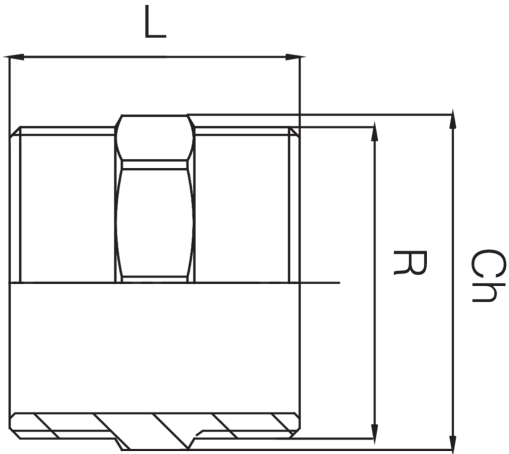

KR5520

Manguito rosca macho/macho.

Especificaciones técnicas

R	BAG	MASTER BOX	CÓDIGO	L	CH
3/8"	10	400	KR5520A38A38000	26	17
1/2"	10	250	KR5520A12A12000	28	21
3/4"	10	150	KR5520A34A34000	31	27
1"	10	100	KR5520B01B01000	40	34