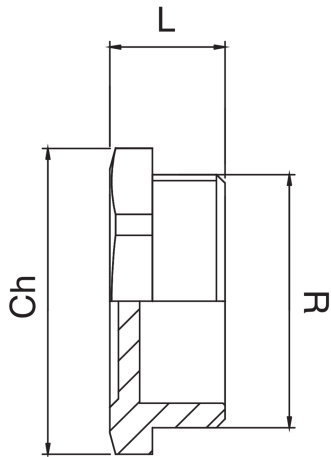

KR5505

Tapón rosca macho.

Especificaciones técnicas

R	BAG	MASTER BOX	CÓDIGO	L	CH
3/8"	10	500	KR5505A38000000	14	19
1/2"	10	400	KR5505A12000000	14	24
3/4"	10	250	KR5505A34000000	16	30
1"	10	150	KR5505B01000000	17	37