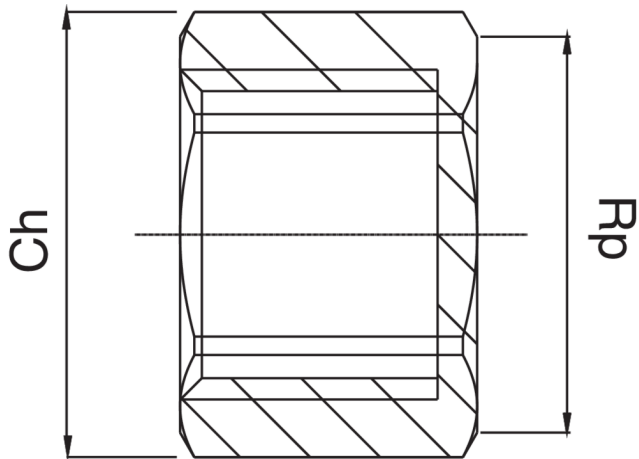

## KR5301

Tapón rosca hembra.

### Especificaciones técnicas

RP	BAG	MASTER BOX	CÓDIGO	CH
3/8"	10	300	KR5301A38000000	20
1/2"	10	300	KR5301A12000000	24
3/4"	10	200	KR5301A34000000	30
1"	10	150	KR5301B01000000	37