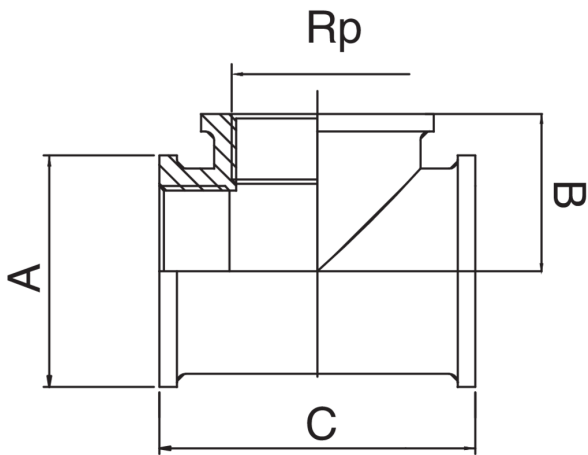

## KR5005

T rosca hembra.

### Especificaciones técnicas

RP	BAG	MASTER BOX	CÓDIGO	A	B	C
3/8"	10	100	KR5005A38A38A38	23	21	42
1/2"	5	100	KR5005A12A12A12	28	25	50
3/4"	10	50	KR5005A34A34A34	35	27	54
1"	5	30	KR5005B01B01B01	42	31	62