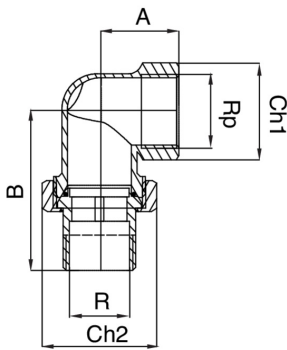

## OT5098

Codo 3 piezas rosca macho/hembra + junta.

### Especificaciones técnicas

RP X R	BAG	MASTER BOX	CÓDIGO	A	B	CH1	CH2
3/8" x 3/8"	10	100	OT5098A38A38000	23	46	21	27
1/2" x 1/2"	10	80	OT5098A12A12000	25	53	26	30
3/4" x 3/4"	5	50	OT5098A34A34000	26	60	31	37
1" x 1"	5	25	OT5098B01B01000	33	68	37	46
1 1/4" x 1 1/4"	1	15	OT5098B14B14000	40	80	48	52
1 1/2" x 1 1/2"	1	10	OT5098B12B12000	40	93	55	64
2" x 2"	1	5	OT5098C02C02000	55	105	70	82