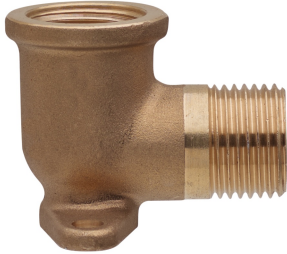

OT5473

Codo rosca hembra/macho con brida.

Especificaciones técnicas

RP X R	BAG	MASTER BOX	CÓDIGO	L	L1
1/2" x 1/2"	10	50	OT5473A12A12000	35	25

Aplicaciones