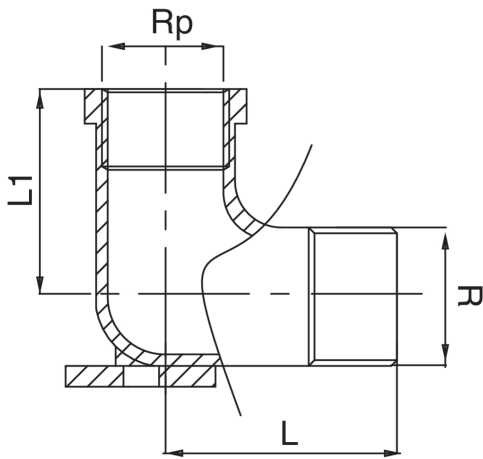

OT5473

Codo rosca hembra/macho con brida.

Especificaciones técnicas

RP X R	BAG	MASTER BOX	CÓDIGO	L	L1
1/2" x 1/2"	10	50	OT5473A12A12000	35	25

Aplicaciones