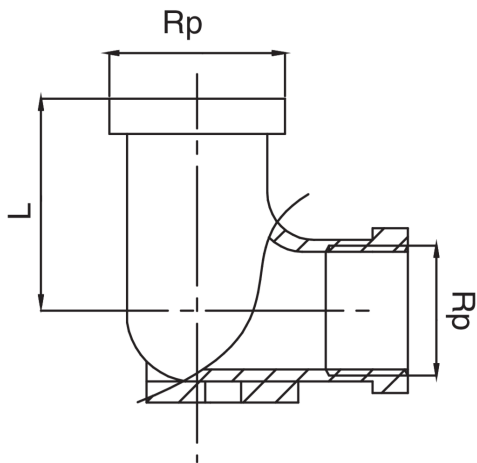

OT5472

Codo rosca hembra/hembra con brida.

Especificaciones técnicas

RP	BAG	MASTER BOX	CÓDIGO	L
1/2"	10	100	OT5472A12A12000	38

Aplicaciones