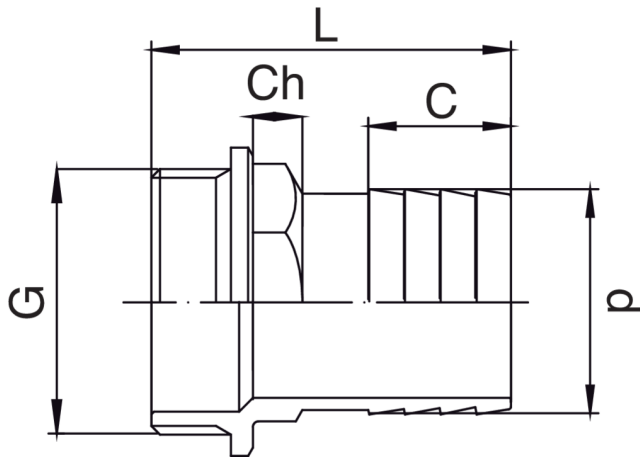

OT5537

Racór portagoma tipo Roma.

Especificaciones técnicas

D X G	BAG	MASTER BOX	CÓDIGO	L	C	CH
12 x 1/2"	10	300	OT5537A12012000	41,5	25,7	16
14 x 1/2"	10	300	OT5537A12014000	41,5	27,5	21
16 x 1/2"	10	250	OT5537A12016000	41,5	27	21
18 x 1/2"	10	250	OT5537A12018000	41,5	27	21
20 x 1/2"	10	100	OT5537A12020000	41,5	27	21
20 x 3/4"	10	100	OT5537A34020000	49	39	22
25 x 3/4"	10	100	OT5537A34025000	50,5	32,5	28
25 x 1"	10	100	OT5537B01025000	51,5	32	30
30 x 1"	10	100	OT5537B01030000	52,5	32	32