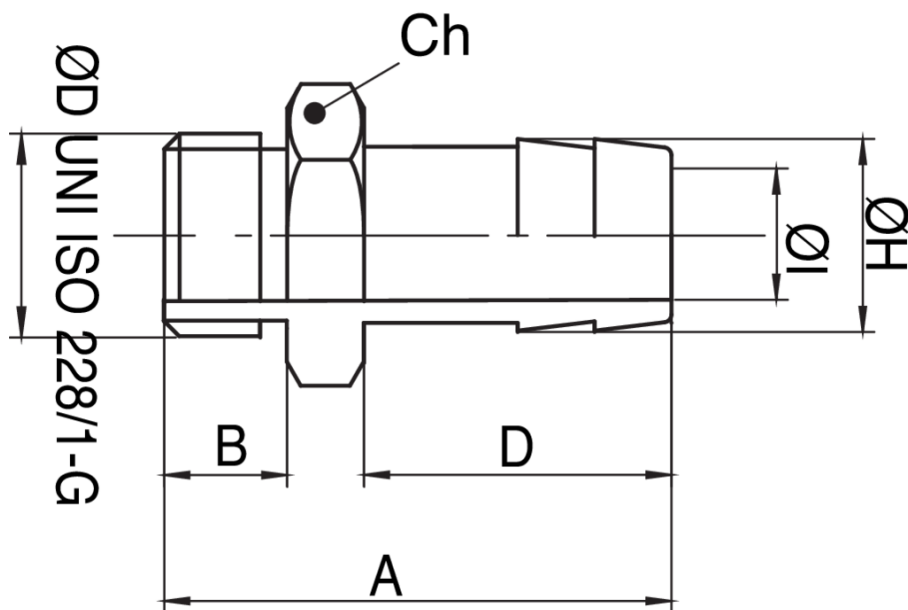

9593

Racór portagoma, rosca macho, niquelado.

Especificaciones técnicas

TAMAÑO	BOX	MASTER BOX	CÓDIGO	A	B	D	ØH	ØI	CH
1/8"	50	400	9593010000	29	6	20	9,5	6	12
1/4"	50	400	9593020000	33	8	20	12,5	8,5	17
3/8"	50	400	9593030000	36	8,5	24	13,5	9	19
1/2"	50	400	9593040000	40	9	27	15,5	11	23