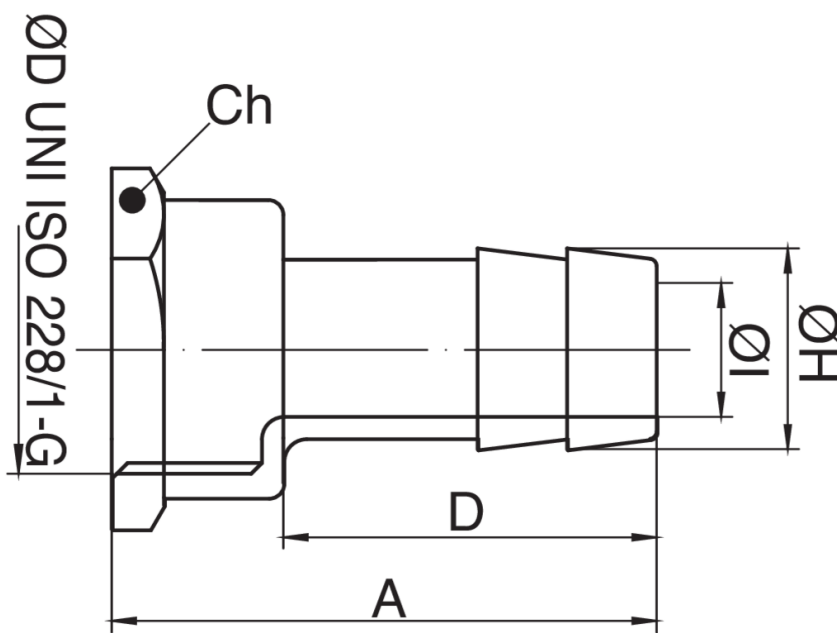

9592

Racór portagoma, rosca hembra, niquelado.

Especificaciones técnicas

TAMAÑO	BOX	MASTER BOX	CÓDIGO	A	D	ØH	ØI	CH
1/8"	50	400	9592010000	28,5	20	9,5	6	13
1/4"	50	400	9592020000	32,5	22	12	8	16
3/8"	50	400	9592030000	35,5	24	13,5	9	21
1/2"	50	400	9592040000	39,5	27	15,5	11	25