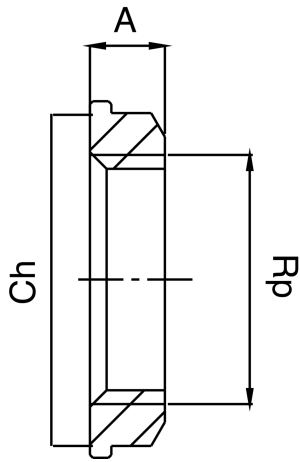

## OT5518

Contratuera rosca hembra/hembra.

### Especificaciones técnicas

RP	BAG	MASTER BOX	CÓDIGO	A	CH
3/8"	10	300	OT5518A38000000	7	22
1/2"	10	300	OT5518A12000000	8	25
3/4"	10	300	OT5518A34000000	9	30
1"	10	200	OT5518B01000000	9	35,5
1*1/4	5	100	OT5518B14000000	9	45
1*1/2	10	200	OT5518B12000000	9,5	52