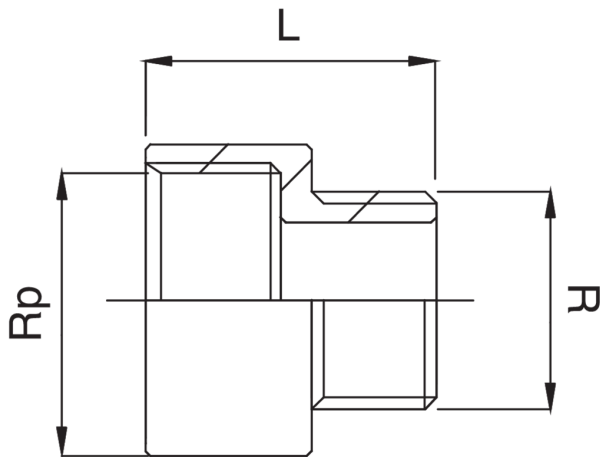

## OT5525

Reducción rosca hembra/macho.

### Especificaciones técnicas

RP X R	BAG	MASTER BOX	CÓDIGO	L
3/8" x 1/4"	10	400	OT5525A38A14000	23
1/2" x 3/8"	10	250	OT5525A12A38000	24
3/4" x 3/8"	10	250	OT5525A34A38000	28
3/4" x 1/2"	10	200	OT5525A34A12000	28
1" x 1/2"	10	100	OT5525B01A12000	30
1" x 3/4"	10	100	OT5525B01A34000	31
1"1/4 x 1"	5	60	OT5525B14B01000	35
1"1/2 x 1"1/4	5	70	OT5525B12B14000	44
2" x 1"1/2	5	50	OT5525B12C02000	55