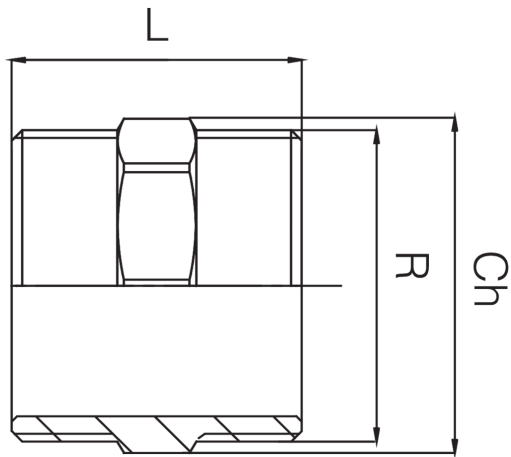

OT5520

Manguito rosca macho/macho.

Especificaciones técnicas

R	BAG	MASTER BOX	CÓDIGO	L	CH
1/4"	10	100	OT5520A14A14000	22	14
3/8"	10	300	OT5520A38A38000	26	17
1/2"	10	250	OT5520A12A12000	28	21
3/4"	10	150	OT5520A34A34000	31	27
1"	10	100	OT5520B01B01000	40	34
1 1/4"	5	50	OT5520B14B14000	45	42
1 1/2"	5	40	OT5520B12B12000	47	48
2"	5	25	OT5520C02C02000	55	60
2 1/2"	5	10	OT5520C12C12000	65	90
3"	5	25	OT5520D03D03000	75	95