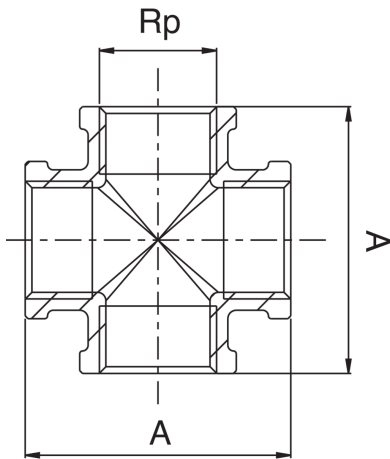

## OT5516

Cruz rosca hembra.

### Especificaciones técnicas

RP	BAG	MASTER BOX	CÓDIGO	A
1/2"	10	50	OT5516A12A12A12	48
3/4"	5	40	OT5516A34A34A34	57
1"	5	20	OT5516B01B01B01	67
1 1/4"	5	15	OT5516B14B14B14	81
1 1/2"	1	10	OT5516B12B12B12	94
2"	1	6	OT5516C02C02C02	115