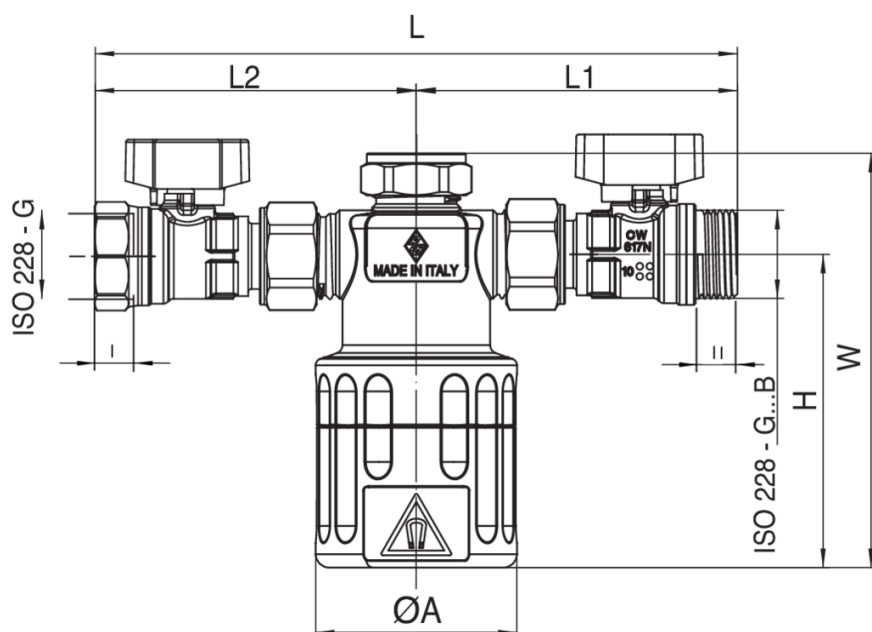

MAGNETO

300401

Desfangador magnètic per calderes de condensaci3, connexions roscaades seg3n ISO 228 G 3/4" amb v3lvula doble.

Especificaciones t3cnicas

TAMAÑO	DN	BOX	MASTER BOX	C3DIGO	COLORE - COLOR	ØA	L	L1	L2	L	L1	H	W	KV1	KV2	KG
3/4"	20	1	8	30040105	NERO - BLACK	60	190	95	95	12,5	12	93	123	4,8	5	0,54
3/4"	20	1	8	30041105	BIANCO - WHITE	60	190	95	95	12,5	12	93	123	4,8	5	0,54

Temperature range: 0°C +90°C.

Kv¹ Straight flow.

Kv² Angle flow.

Aplicaciones

HEATING