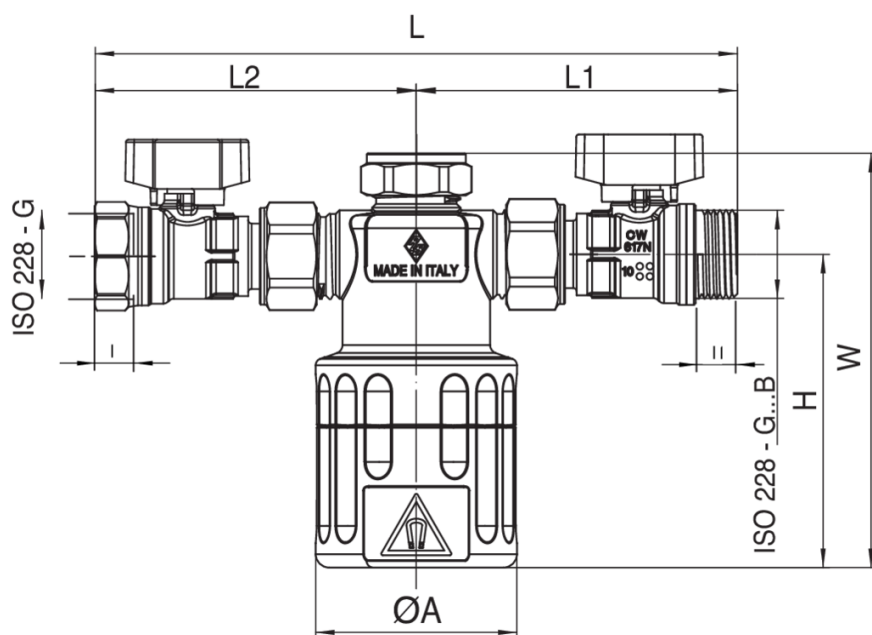

MAGNETO

300401

Desfangador magnètic per calderes de condensaci3, connexions roscaades segun ISO 228 G 3/4" amb v3lvula doble.

Especificaciones t3cnicas

TAMAÑO	DN	BOX	MASTER BOX	C3DIGO	COLORE - COLOR	ØA	L	L1	L2	L	L1	H	W	KV1	KV2	KG
3/4"	20	1	8	30040105	NERO - BLACK	60	190	95	95	12,5	12	93	123	4,8	5	0,54
3/4"	20	1	8	30041105	BIANCO - WHITE	60	190	95	95	12,5	12	93	123	4,8	5	0,54

Temperature range: 0°C +90°C.

Kv¹ Straight flow.

Kv² Angle flow.

Aplicaciones

HEATING