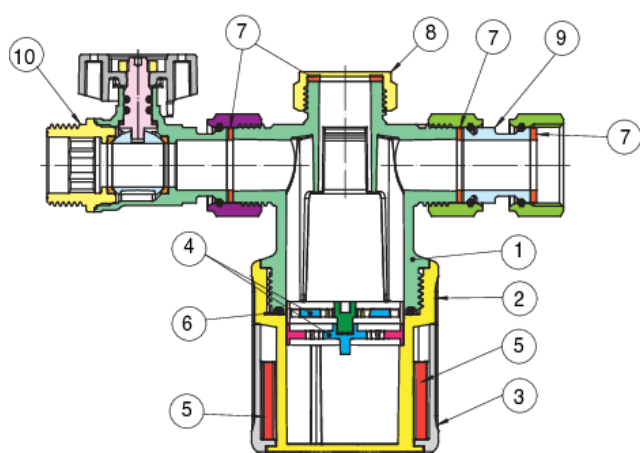

## 300400

Desfangador magnètic per calderes de condensaci3, connexions roscaades seg3n ISO 228-G 3/4" amb valvula y connexi3.

### Especificaciones t3cnicas

POSICI3N	NOMBRE DE LA PIEZA	MATERIAL	N.º PIEZAS
1	CUERPO	PA6.6	1
2	COPA	PA6.6	1
3	PORTAIMÀN	PA6.6	1
4	FILTRO	PA6.6	2
5	IMÀN	-	4
6	O-RING	EPDM	1
7	ASIENTO PLANO	EPDM	4
8	TÀPON	BRASS CW614N UNI EN 12164	1
9	CONEXI3N	BRASS CW614N UNI EN 12165	1
10	VÀLVULA	BRASS CW617N	1
11	ETIQUETA	PE	1

TAMAÑO	DN	BOX	MASTER BOX	CÓDIGO	COLORE - COLOR	ØA	L	L1	L2	H	W	KV1	KV2	PN	KG
3/4"	20	1	8	30040005	NERO - BLACK	60	156	95	61	93	123	4,8	5,0	3	0,51
3/4"	20	1	8	30041005	BIANCO - WHITE	60	156	95	61	93	123	4,8	5,0	3	0,51

Temperature range: 0°C +90°C.

Kv<sup>1</sup> Straight flow.

Kv<sup>2</sup> Angle flow.

---