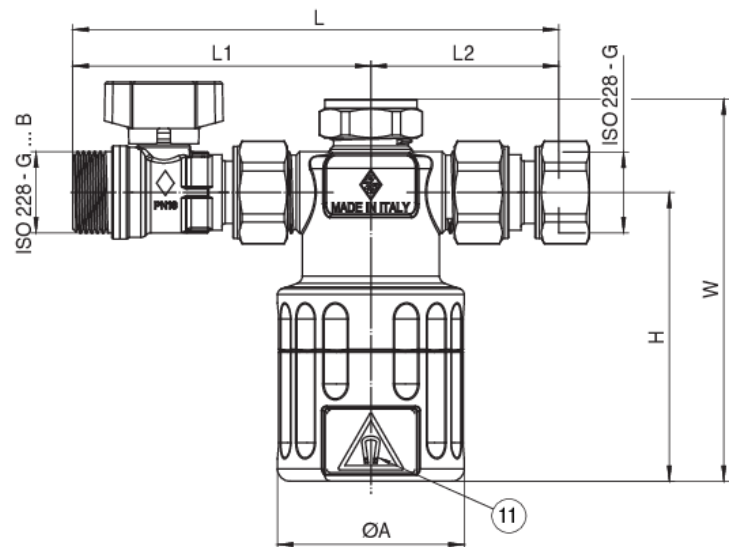

## 300400

Desfangador magnètic per calderes de condensaci3, connexions roscaades seg3n ISO 228-G 3/4" amb valvula y connexi3.

### Especificaciones t3cnicas

POSICI3N	NOMBRE DE LA PIEZA	MATERIAL	N.º PIEZAS
1	CUERPO	PA6.6	1
2	COPA	PA6.6	1
3	PORTAIMÀN	PA6.6	1
4	FILTRO	PA6.6	2
5	IMÀN	-	4
6	O-RING	EPDM	1
7	ASIENTO PLANO	EPDM	4
8	TÀPON	BRASS CW614N UNI EN 12164	1
9	CONEXI3N	BRASS CW614N UNI EN 12165	1
10	VÀLVULA	BRASS CW617N	1
11	ETIQUETA	PE	1

TAMAÑO	DN	BOX	MASTER BOX	CÓDIGO	COLORE - COLOR	ØA	L	L1	L2	H	W	KV1	KV2	PN	KG
3/4"	20	1	8	30040005	NERO - BLACK	60	156	95	61	93	123	4,8	5,0	3	0,51
3/4"	20	1	8	30041005	BIANCO - WHITE	60	156	95	61	93	123	4,8	5,0	3	0,51

Temperature range: 0°C +90°C.

Kv<sup>1</sup> Straight flow.

Kv<sup>2</sup> Angle flow.

---