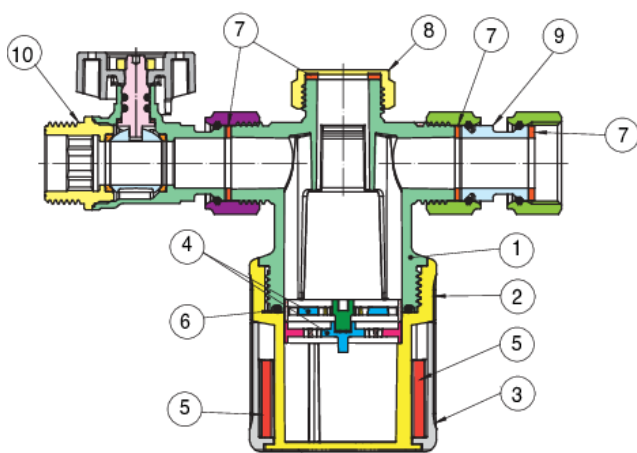

## 300400

Desfangador magnètic per calderes de condensaci3, connexions roscaades seg3n ISO 228-G 3/4" amb valvula y connexi3.

### Especificaciones t3cnicas

POSICI3N	NOMBRE DE LA PIEZA	MATERIAL	N.º PIEZAS
1	CUERPO	PA6.6	1
2	COPA	PA6.6	1
3	PORTAIMÀN	PA6.6	1
4	FILTRO	PA6.6	2
5	IMÀN	-	4
6	O-RING	EPDM	1
7	ASIENTO PLANO	EPDM	4
8	TÀPON	BRASS CW614N UNI EN 12164	1
9	CONEXI3N	BRASS CW614N UNI EN 12165	1
10	VÀLVULA	BRASS CW617N	1
11	ETIQUETA	PE	1

TAMAÑO	DN	BOX	MASTER BOX	CÓDIGO	COLORE - COLOR	ØA	L	L1	L2	H	W	KV1	KV2	PN	KG
3/4"	20	1	8	30040005	NERO - BLACK	60	156	95	61	93	123	4,8	5,0	3	0,51
3/4"	20	1	8	30041005	BIANCO - WHITE	60	156	95	61	93	123	4,8	5,0	3	0,51

Temperature range: 0°C +90°C.

Kv<sup>1</sup> Straight flow.

Kv<sup>2</sup> Angle flow.

---