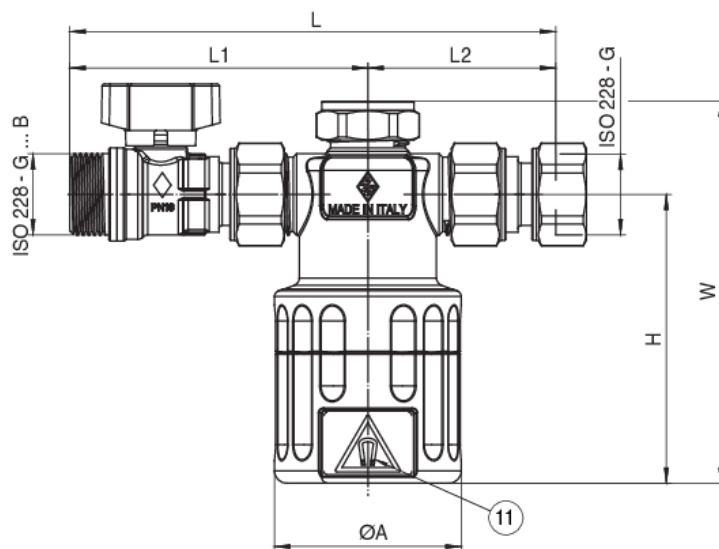

## 300400

Desfangador magnètic per calderes de condensaci3, connexions roscaades seg3n ISO 228-G 3/4" amb valvula y connexi3.

### Especificaciones t3cnicas

POSICI3N	NOMBRE DE LA PIEZA	MATERIAL	N.º PIEZAS
1	CUERPO	PA6.6	1
2	COPA	PA6.6	1
3	PORTAIMÀN	PA6.6	1
4	FILTRO	PA6.6	2
5	IMÀN	-	4
6	O-RING	EPDM	1
7	ASIENTO PLANO	EPDM	4
8	TÀPON	BRASS CW614N UNI EN 12164	1
9	CONEXI3N	BRASS CW614N UNI EN 12165	1
10	VÀLVULA	BRASS CW617N	1
11	ETIQUETA	PE	1

TAMAÑO	DN	BOX	MASTER BOX	CÓDIGO	COLORE - COLOR	ØA	L	L1	L2	H	W	KV1	KV2	PN	KG
3/4"	20	1	8	30040005	NERO - BLACK	60	156	95	61	93	123	4,8	5,0	3	0,51
3/4"	20	1	8	30041005	BIANCO - WHITE	60	156	95	61	93	123	4,8	5,0	3	0,51

Temperature range: 0°C +90°C.

Kv<sup>1</sup> Straight flow.

Kv<sup>2</sup> Angle flow.

---