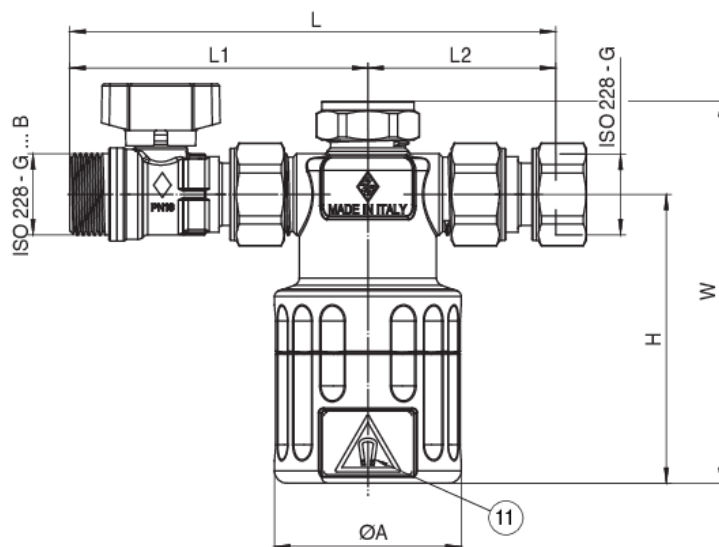

## 300400

Desfangador magnètic per calderes de condensaci3, connexions roscaades seg3n ISO 228-G 3/4" amb valvula y connexi3.

### Especificaciones t3cnicas

POSICI3N	NOMBRE DE LA PIEZA	MATERIAL	N.º PIEZAS
1	CUERPO	PA6.6	1
2	COPA	PA6.6	1
3	PORTAIMÀN	PA6.6	1
4	FILTRO	PA6.6	2
5	IMÀN	-	4
6	O-RING	EPDM	1
7	ASIENTO PLANO	EPDM	4
8	TÀPON	BRASS CW614N UNI EN 12164	1
9	CONEXI3N	BRASS CW614N UNI EN 12165	1
10	VÀLVULA	BRASS CW617N	1
11	ETIQUETA	PE	1

TAMAÑO	DN	BOX	MASTER BOX	CÓDIGO	COLORE - COLOR	ØA	L	L1	L2	H	W	KV1	KV2	PN	KG
3/4"	20	1	8	30040005	NERO - BLACK	60	156	95	61	93	123	4,8	5,0	3	0,51
3/4"	20	1	8	30041005	BIANCO - WHITE	60	156	95	61	93	123	4,8	5,0	3	0,51

Temperature range: 0°C +90°C.

Kv<sup>1</sup> Straight flow.

Kv<sup>2</sup> Angle flow.

---