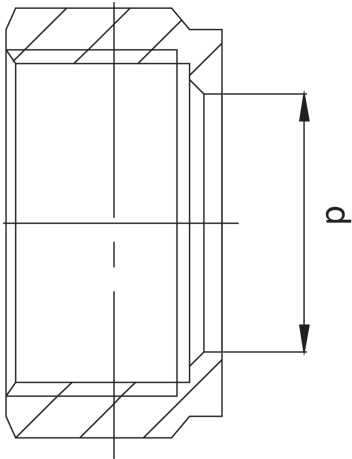

OT6012

Tuerca.

Especificaciones técnicas

D	BAG	MASTER BOX	CÓDIGO
8	10	10	OT6012008000000
18	10	10	OT6012018000000

Aplicaciones