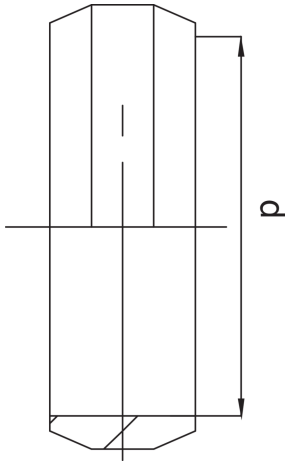

## OT6011

Ojiva de latón.

### Especificaciones técnicas

D	BAG	MASTER BOX	CÓDIGO
8	10	10	OT601100800000
10	10	10	OT601101000000
12	10	10	OT601101200000
14	10	10	OT601101400000
15	10	10	OT601101500000
16	10	10	OT601101600000
18	10	25	OT601101800000
22	10	10	OT601102200000
28	10	10	OT601102800000