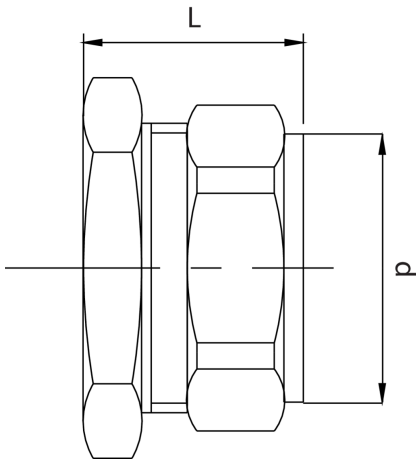

## OT6281

Tapón Hembra.

### Especificaciones técnicas

D	BAG	MASTER BOX	CÓDIGO	L
15	10	650	OT6281015000000	34
22	10	100	OT6281022000000	37,5
28	10	120	OT6281028000000	44