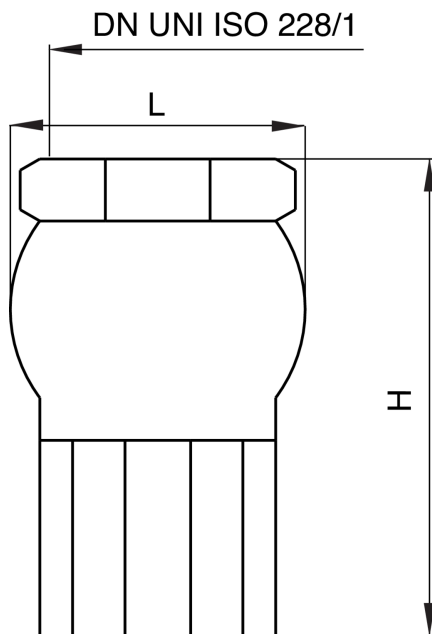

100500

Válvula de fondo con filtro y obturador a doble guía.

Especificaciones técnicas

TAMAÑO	DN	BOX	MASTER BOX	CÓDIGO	H	L	KG
3/4"	20	10	40	10050005	73	45	0,22
1"	25	10	40	10050006	81	51	0,29
1"1/4	32	6	12	10050007	95	61	0,44
1"1/2	40	4	8	10050008	103	68	0,59
2"	50	2	16	10050010	121	80	0,94
2"1/2	65	4	8	10050012	136	103	1,35
3"	80	2	4	10050014	151	121	1,67
4"	100	1	2	10050018	187	136	3,32