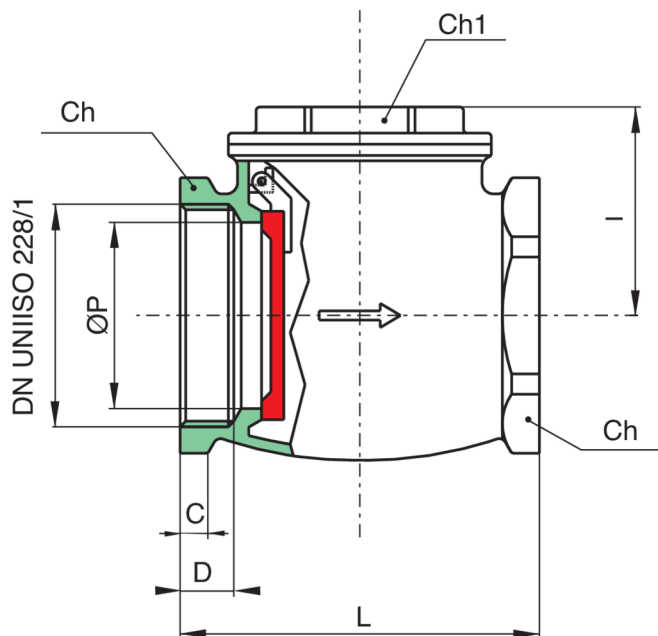

100400

Válvula de retención modelo clapet, con asiento metálico, roscas hembra/hembra.

Especificaciones técnicas

| TAMAÑO | DN | BOX | MASTER BOX | CÓDIGO | ØP | I | L | CH | CH1 | D | C | PN | KG |
|--------|-----|-----|------------|----------|----|------|-----|-----|------|------|----|----|------|
| 1/2" | 15 | 15 | 60 | 10040004 | 15 | 32 | 47 | 25 | 20 | 11,5 | 8 | 10 | 0,16 |
| 3/4" | 20 | 10 | 40 | 10040005 | 20 | 34 | 53 | 31 | 26,5 | 11 | 8 | 10 | 0,23 |
| 1" | 25 | 10 | 40 | 10040006 | 25 | 40 | 64 | 38 | 26 | 14 | 10 | 10 | 0,35 |
| 1"1/4 | 32 | 6 | 12 | 10040007 | 33 | 47 | 74 | 47 | 34,5 | 13,5 | 10 | 10 | 0,47 |
| 1"1/2 | 40 | 4 | 8 | 10040008 | 37 | 54 | 87 | 54 | 39,5 | 13,5 | 10 | 10 | 0,73 |
| 2" | 50 | 2 | 4 | 10040010 | 47 | 57 | 97 | 66 | 49,5 | 14,5 | 11 | 10 | 1,01 |
| 2"1/2 | 65 | 4 | 8 | 10040012 | 55 | 61,5 | 118 | 82 | 50,5 | 19 | 16 | 6 | 1,45 |
| 3" | 80 | 2 | 4 | 10040014 | 70 | 77 | 135 | 97 | 57 | 18 | 16 | 6 | 2,35 |
| 4" | 100 | 1 | 2 | 10040018 | 90 | 92 | 164 | 122 | 80,5 | 22 | 20 | 6 | 3,72 |

Temperature range: 0°C +100°C in absence of steam.

Aplicaciones

DRINKING
WATER