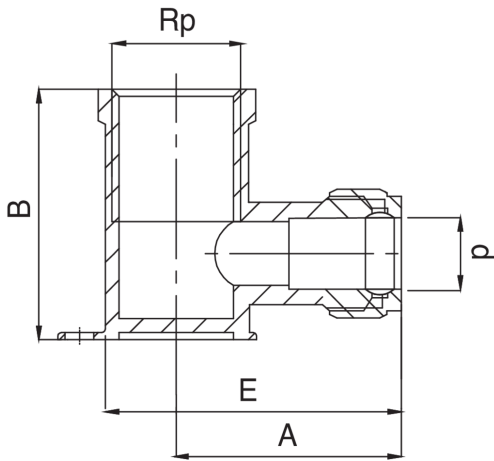

OT6471

Codo mixto H/rosca hembra con brida.

Especificaciones técnicas

D X RP	BAG	MASTER BOX	CÓDIGO	A	B	E
10 x 3/8"	10	100	OT6471A38010000	31,5	33	48
12 x 1/2"	10	100	OT6471A12012000	34	34	50
15 x 1/2"	10	100	OT6471A12015000	37,5	37,5	52
16 x 1/2"	10	100	OT6471A12016000	37,5	37,5	52
22 x 3/4"	10	80	OT6471A34022000	39,5	54	60