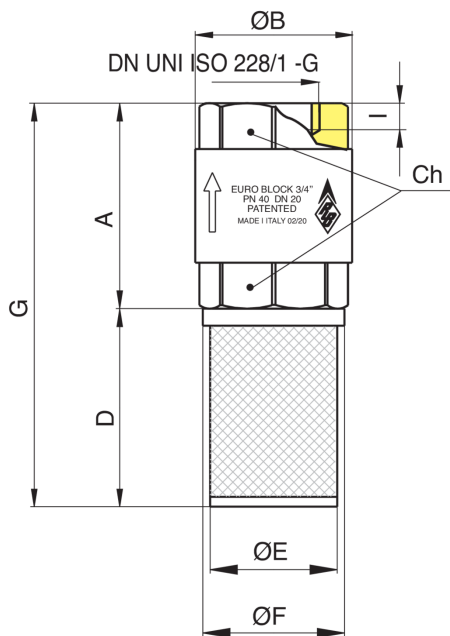

100300

Válvula de fondo a paso reducido, roscas hembra/hembra UNI ISO 228/1-G, con filtro en acero inoxidable.

Especificaciones técnicas

TAMAÑO	DN	BOX	MASTER BOX	CÓDIGO	I	CH	ØB	A	D	ØE	ØF	G	KV	PN	KG
1/2"	15	15	60	10030004	12	25	28	44,5	43	23	26	87,5	3,7	40	0,10
3/4"	20	10	40	10030005	12	31	34,5	47,5	48	29	32	95,5	5,8	40	0,17
1"	25	10	40	10030006	14,5	38	42	56	48	38	41	104	8,6	25	0,27
1"1/4	32	6	12	10030007	16	48	52	62	57	45	49	119	13,8	25	0,43
1"1/2	40	4	8	10030008	18	54	61	70	68	50	55	138	20,2	16	0,62
2"	50	2	8	10030010	19	67	73	78	83	62	67	161	30,9	16	0,93
2"1/2	65	2	4	10030012	24	83	90	92	83,5	82	86	175,5	48,8	12	1,48
3"	80	1	2	10030014	29	98	113	113,5	99	94	99	212,5	79,4	12	2,51
4"	100	1	2	10030018	32	128	139	126,8	115	117	122	241,8	124,9	10	4,41

Temperature range: -20°C +100°C.

Aplicaciones

DRINKING
WATER