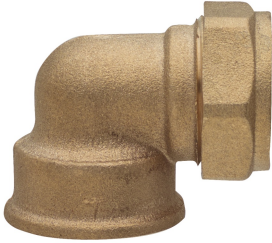

OT6090

Codo mixto H/rosca hembra.

Especificaciones técnicas

| D X RP | BAG | MASTER BOX | CÓDIGO | A | B |
|-----------|-----|------------|-----------------|------|------|
| 10 x 3/8" | 10 | 100 | OT6090A38010000 | 26,5 | 23 |
| 12 x 3/8" | 10 | 250 | OT6090A38012000 | 26,5 | 23 |
| 12 x 1/2" | 10 | 100 | OT6090A12012000 | 28,5 | 24 |
| 14 x 1/2" | 10 | 100 | OT6090A12014000 | 29 | 26 |
| 15 x 1/2" | 10 | 100 | OT6090A12015000 | 29,5 | 26 |
| 16 x 1/2" | 10 | 100 | OT6090A12016000 | 29,5 | 26 |
| 18 x 1/2" | 10 | 100 | OT6090A12018000 | 31 | 28 |
| 18 x 3/4" | 10 | 100 | OT6090A34018000 | 34 | 30 |
| 22 x 3/4" | 10 | 100 | OT6090A34022000 | 34 | 30,5 |
| 22 x 1" | 10 | 50 | OT6090B01022000 | 38 | 36 |
| 28 x 1" | 10 | 50 | OT6090B01028000 | 42 | 35 |