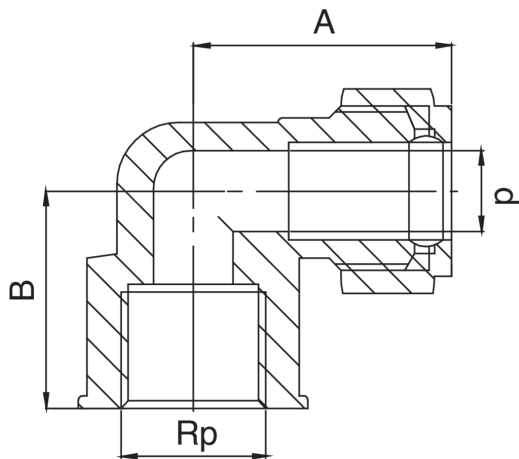

OT6090

Codo mixto H/rosca hembra.

Especificaciones técnicas

| D X RP | BAG | MASTER BOX | CÓDIGO | A | B |
|-----------|-----|------------|-----------------|------|------|
| 10 x 3/8" | 10 | 100 | OT6090A38010000 | 26,5 | 23 |
| 12 x 3/8" | 10 | 250 | OT6090A38012000 | 26,5 | 23 |
| 12 x 1/2" | 10 | 100 | OT6090A12012000 | 28,5 | 24 |
| 14 x 1/2" | 10 | 100 | OT6090A12014000 | 29 | 26 |
| 15 x 1/2" | 10 | 100 | OT6090A12015000 | 29,5 | 26 |
| 16 x 1/2" | 10 | 100 | OT6090A12016000 | 29,5 | 26 |
| 18 x 1/2" | 10 | 100 | OT6090A12018000 | 31 | 28 |
| 18 x 3/4" | 10 | 100 | OT6090A34018000 | 34 | 30 |
| 22 x 3/4" | 10 | 100 | OT6090A34022000 | 34 | 30,5 |
| 22 x 1" | 10 | 50 | OT6090B01022000 | 38 | 36 |
| 28 x 1" | 10 | 50 | OT6090B01028000 | 42 | 35 |