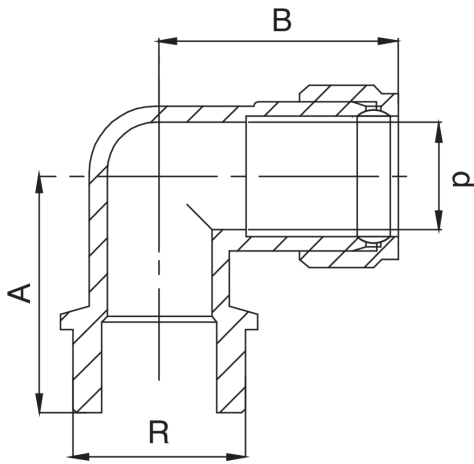

OT6092

Codo mixto H/rosca macho.

Especificaciones técnicas

D X R	BAG	MASTER BOX	CÓDIGO	A	B
10 x 3/8"	10	200	OT6092A38010000	25	26
12 x 3/8"	10	200	OT6092A38012000	25	26,5
12 x 1/2"	10	100	OT6092A12012000	25	26,5
14 x 1/2"	10	100	OT6092A12014000	28	28
15 x 1/2"	10	100	OT6092A12015000	28	29
16 x 1/2"	10	100	OT6092A12016000	28	29,5
18 x 1/2"	10	100	OT6092A12018000	30	30,5
18 x 3/4"	10	100	OT6092A34018000	31	33,5
22 x 3/4"	10	100	OT6092A34022000	32,5	33,5
22 x 1"	10	50	OT6092B01022000	36	37,5
28 x 1"	10	50	OT6092B01028000	40	42