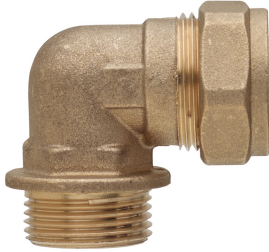

OT6092

Codo mixto H/rosca macho.

Especificaciones técnicas

D X R	BAG	MASTER BOX	CÓDIGO	A	B
10 x 3/8"	10	200	OT6092A38010000	25	26
12 x 3/8"	10	200	OT6092A38012000	25	26,5
12 x 1/2"	10	100	OT6092A12012000	25	26,5
14 x 1/2"	10	100	OT6092A12014000	28	28
15 x 1/2"	10	100	OT6092A12015000	28	29
16 x 1/2"	10	100	OT6092A12016000	28	29,5
18 x 1/2"	10	100	OT6092A12018000	30	30,5
18 x 3/4"	10	100	OT6092A34018000	31	33,5
22 x 3/4"	10	100	OT6092A34022000	32,5	33,5
22 x 1"	10	50	OT6092B01022000	36	37,5
28 x 1"	10	50	OT6092B01028000	40	42