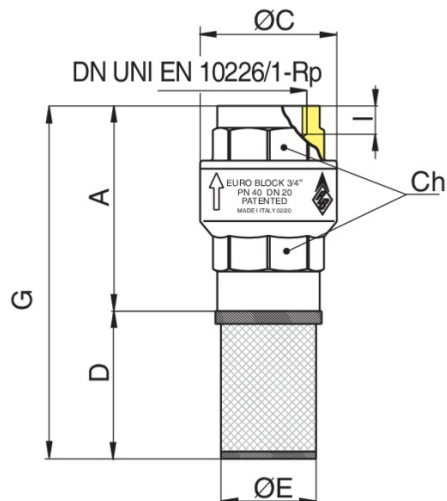

## EUROBLOCK

100100

**PATENTED**

Válvula de fondo a paso tota I, roscas hembra/hembra, con filtro en acero inoxidable.

### Especificaciones técnicas

TAMAÑO	DN	BOX	MASTER BOX	CÓDIGO	I	CH	ØC	A	D	ØE	G	KV	PN	KG
3/8"	10	20	80	10010003	11,4	20	27	47	42,5	20	89,5	1,8	40	0,15
1/2"	15	15	60	10010004	15	25	34,5	59	43	23	102	7,9	40	0,15
3/4"	20	10	40	10010005	16,3	31	42	65	48	29	113	13	40	0,23
1"	25	10	20	10010006	19,1	38	49	75	48	38	123	19	25	0,34
1"1/4	32	6	12	10010007	21,4	48	61	83	57	45	140	29,5	25	0,57
1"1/2	40	4	8	10010008	21,4	54	73	89	68	50	157	44,6	16	0,82
2"	50	2	4	10010010	25,7	67	88	101,5	83	62	184,5	61,3	16	1,20
2"1/2	65	2	4	10010012	30,2	83	111,5	121	83,5	82	204,5	77,5	16	1,82
3"	80	1	2	10010014	33,3	98	133	136	99	94	235	121,9	16	2,79
4"	100	-	2	10010018	39,3	128	163	158	115	117	273	189,8	16	4,92