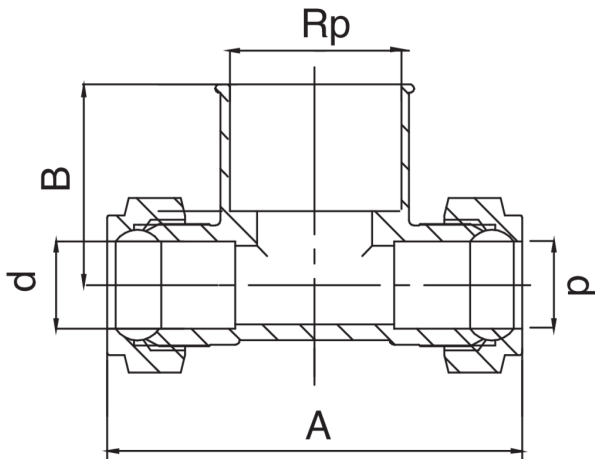

OT6130

T H/rosca hembra/H.

Especificaciones técnicas

D X RP	BAG	MASTER BOX	CÓDIGO	A	B
10 x 3/8"	10	100	OT6130010A38010	53	23
12 x 1/2"	10	100	OT6130012A12012	57	24
14 x 1/2"	10	100	OT6130014A12014	58	26
15 x 1/2"	10	100	OT6130015A12015	59	26
16 x 1/2"	10	100	OT6130016A12016	59	26
22 x 1/2"	10	100	OT6130022A12022	62	27