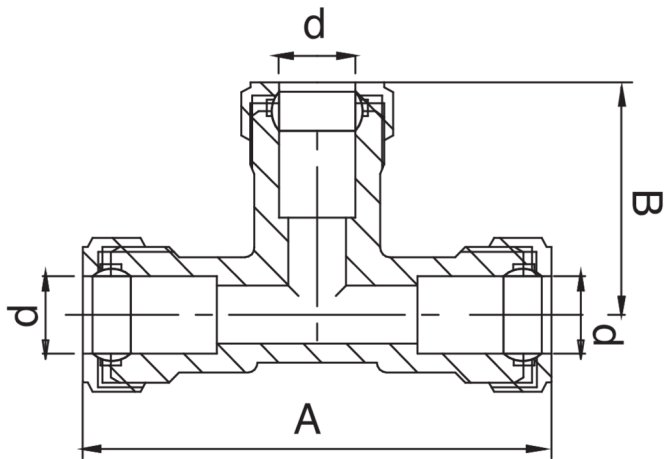

OT6005

T H/H/H.

Especificaciones técnicas

D	BAG	MASTER BOX	CÓDIGO	A	B
8	10	100	OT6005008008008	47	23,5
10	10	100	OT6005010010010	52	26
12	10	100	OT6005012012012	53	26,5
14	10	100	OT6005014014014	57	28,5
15	10	100	OT6005015015015	58	29
16	10	100	OT6005016016016	59	29,5
18	10	100	OT6005018018018	61	30,5
22	10	50	OT6005022022022	67	33,5
28	10	30	OT6005028028028	84	42