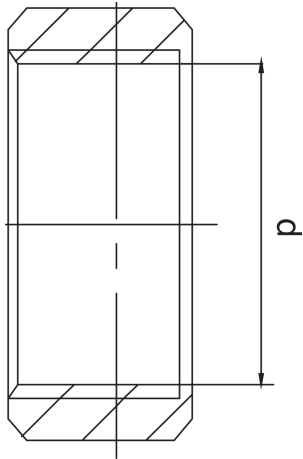

OT2012

Tuerca abrazadera de tubos.

Especificaciones técnicas

D	BAG	MASTER BOX	CÓDIGO
10	10	10	OT201201000000
12	10	10	OT201201200000
14	10	10	OT201201400000
16	10	30	OT201201600000
18	10	10	OT201201800000
22	10	10	OT201202200000
28	10	10	OT201202800000