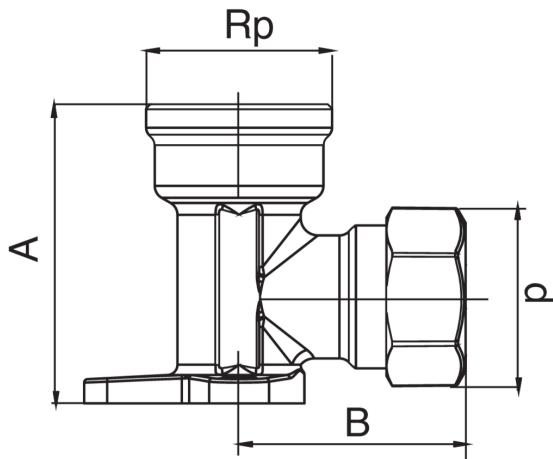

OT2471

Codo mixto H/rosca hembra con brida.

Especificaciones técnicas

D X RP	BAG	MASTER BOX	CÓDIGO	A	B
12 x 1/2"	5	50	OT2471A12012000	43,5	32
14 x 1/2"	10	50	OT2471A12014000	43,5	32,3
16 x 1/2"	10	50	OT2471A12016000	43,5	34