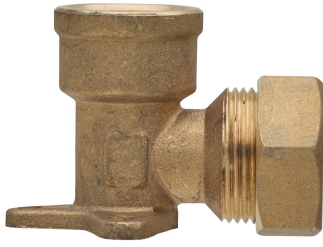

OT2471

Codo mixto H/rosca hembra con brida.

Especificaciones técnicas

D X RP	BAG	MASTER BOX	CÓDIGO	A	B
12 x 1/2"	5	50	OT2471A12012000	43,5	32
14 x 1/2"	10	50	OT2471A12014000	43,5	32,3
16 x 1/2"	10	50	OT2471A12016000	43,5	34