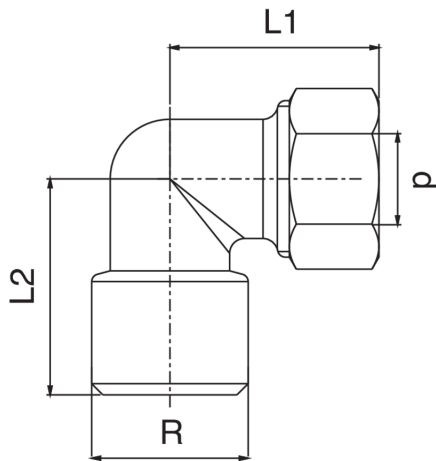

OT2092

Codo mixto H/rosca macho.

Especificaciones técnicas

D X R	BAG	MASTER BOX	CÓDIGO	L1	L2
10 x 3/8"	10	100	OT2092A38010000	31	25
10 x 1/2"	10	100	OT2092A12010000	32	27
12 x 3/8"	10	100	OT2092A38012000	32	26
12 x 1/2"	10	80	OT2092A12012000	33	28
14 x 1/2"	10	100	OT2092A12014000	35	30
14 x 3/4"	10	100	OT2092A34014000	36	32
16 x 1/2"	10	70	OT2092A12016000	35,5	30
16 x 3/4"	10	100	OT2092A34016000	37	35
18 x 1/2"	10	80	OT2092A12018000	37	33
18 x 3/4"	5	100	OT2092A34018000	38	35
22 x 3/4"	5	40	OT2092A34022000	41,5	39