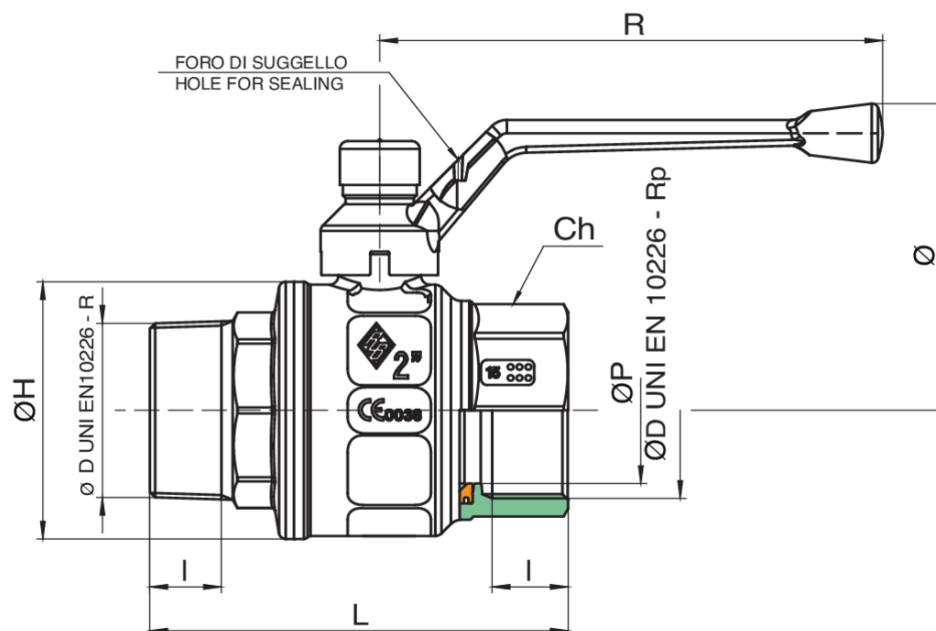

BUBBLE-SFER

2071

Válvula esfera a paso total para medidor de agua, roscas hembra/macho, palanca en aluminio, sistema de bloqueo anti-manipulación y bola con sistema de autolimpieza.

MULTIUTILITY ONLY

Especificaciones técnicas

TAMAÑO	DN	BOX	MASTER BOX	CÓDIGO	ØP	I	L	ØH	CH	R	H	KV	PN	KG
1"1/4	32	8	16	2071070000	32	21,4	111	59	48	160	79,5	89	50	0,91
1"1/2	40	6	12	2071080000	40	21,4	119	73	54	160	86	230	40	1,30
2"	50	2	4	2071100000	50	25,7	141,5	87	67	170	104	265	40	2,10