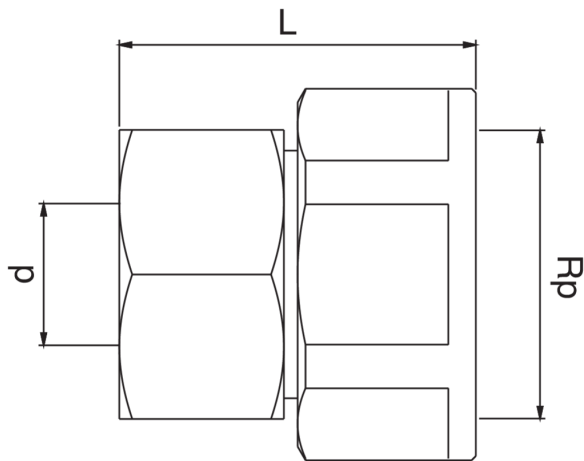

OT2010

Manguito mixto H/rosca hembra.

Especificaciones técnicas

D X Rp	BAG	MASTER BOX	CÓDIGO	L
8 x 3/8"	10	200	OT2010A38008000	29
10 x 3/8"	10	250	OT2010A38010000	30
10 x 1/2"	10	250	OT2010A12010000	30,5
12 x 3/8"	10	180	OT2010A38012000	33
12 x 1/2"	10	150	OT2010A12012000	35
12 x 3/4"	10	100	OT2010A34012000	35
14 x 3/8"	10	150	OT2010A38014000	34
14 x 1/2"	10	200	OT2010A12014000	30,5
14 x 3/4"	10	100	OT2010A34014000	36
16 x 1/2"	10	100	OT2010A12016000	31
16 x 3/4"	10	100	OT2010A34016000	36,5
18 x 1/2"	10	120	OT2010A12018000	31
18 x 3/4"	10	100	OT2010A34018000	36,5
18 x 1"	10	50	OT2010B01018000	38
22 x 3/4"	10	70	OT2010A34022000	37,5
22 x 1"	10	60	OT2010B01022000	39
28 x 1"	5	50	OT2010B01028000	41