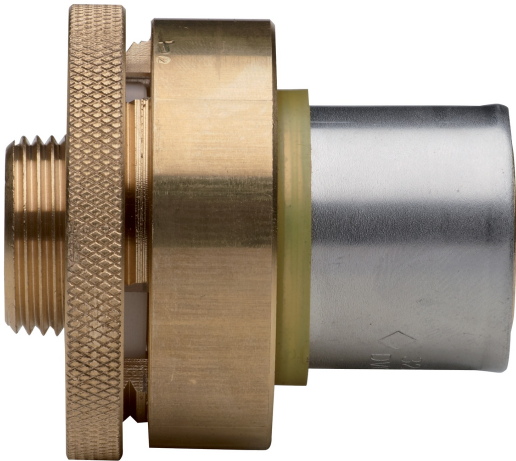

## 9377

Racor de paredes para cajas colector gas con conexion tubo multicapa art. 9373.

### Especificaciones técnicas

| A X B     | BOX | MASTER BOX | CÓDIGO     | ØD    | ØE | ØF | L    | Z    |
|-----------|-----|------------|------------|-------|----|----|------|------|
| 26 x 3/4" | 4   | 32         | 9377260000 | 1"1/2 | 56 | 59 | 64   | 32,8 |
| 32 x 3/4" | 4   | 32         | 9377320000 | 1"1/2 | 56 | 59 | 65,5 | 32,8 |