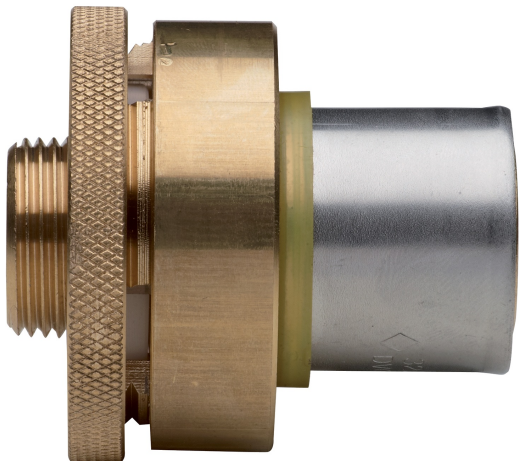

9377

Racor de paredes para cajas colector gas con conexión tubo multicapa art. 9373.

Especificaciones técnicas

A X B	BOX	MASTER BOX	CÓDIGO	ØD	ØE	ØF	L	Z
26 x 3/4"	4	32	9377260000	1"1/2	56	59	64	32,8
32 x 3/4"	4	32	9377320000	1"1/2	56	59	65,5	32,8