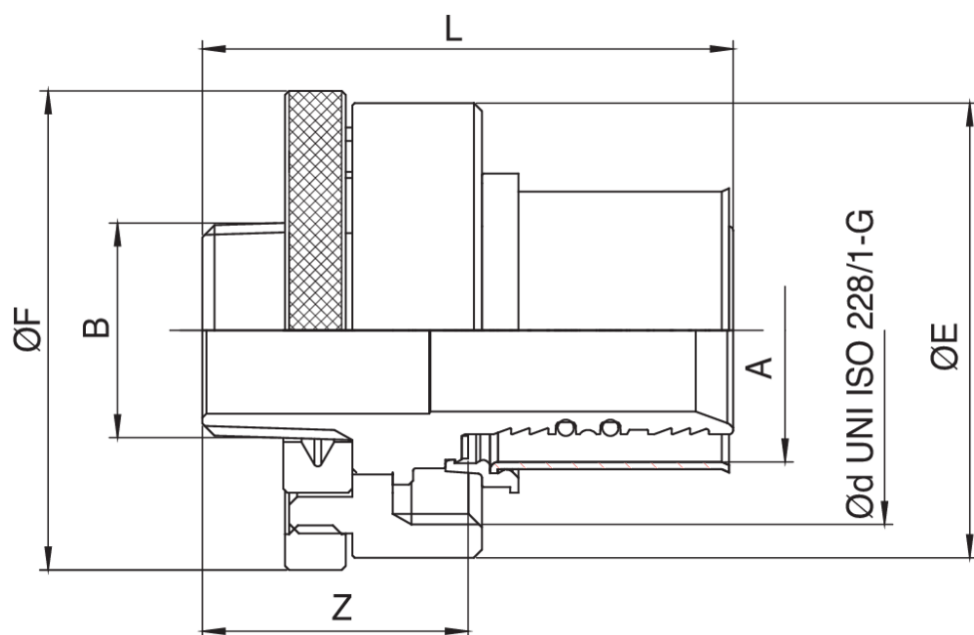

9377

Racor de paredes para cajas colector gas con conexión tubo multicapa art. 9373.

Especificaciones técnicas

A X B	BOX	MASTER BOX	CÓDIGO	ØD	ØE	ØF	L	Z
26 x 3/4"	4	32	9377260000	1"1/2	56	59	64	32,8
32 x 3/4"	4	32	9377320000	1"1/2	56	59	65,5	32,8