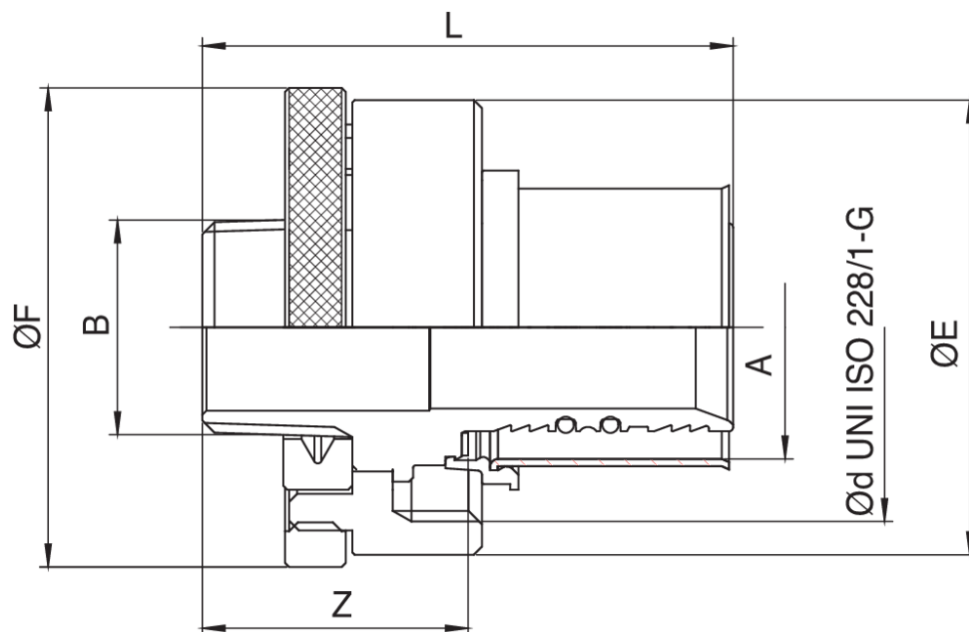

## 9377

Racor de paredes para cajas colector gas con conexion tubo multicapa art. 9373.

### Especificaciones técnicas

| A X B     | BOX | MASTER BOX | CÓDIGO     | ØD    | ØE | ØF | L    | Z    |
|-----------|-----|------------|------------|-------|----|----|------|------|
| 26 x 3/4" | 4   | 32         | 9377260000 | 1"1/2 | 56 | 59 | 64   | 32,8 |
| 32 x 3/4" | 4   | 32         | 9377320000 | 1"1/2 | 56 | 59 | 65,5 | 32,8 |