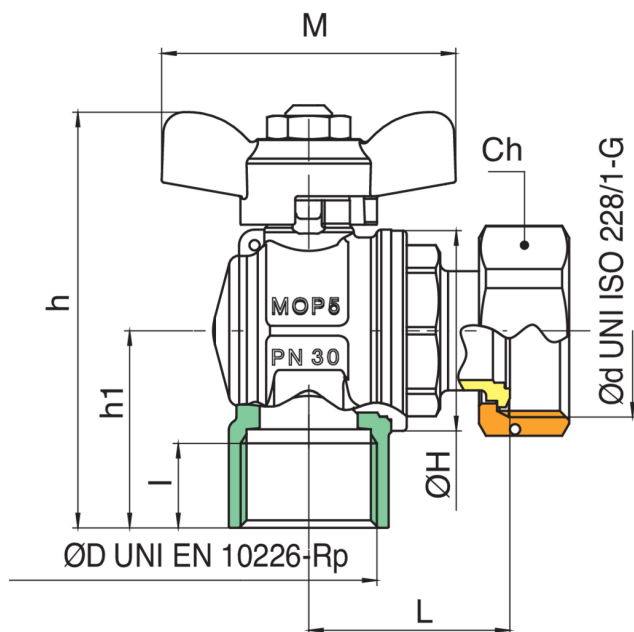

9376

Valvula de esfera angular de conexion con colector de gas art. 9374.

Especificaciones técnicas

ØD X ØD	BOX	MASTER BOX	CÓDIGO	l	L	H	H1	CH	ØH	M	MOP	KG
3/4" x 1"	4	32	9376580000	16,3	39	80,2	38	37	39	57	5	0,37