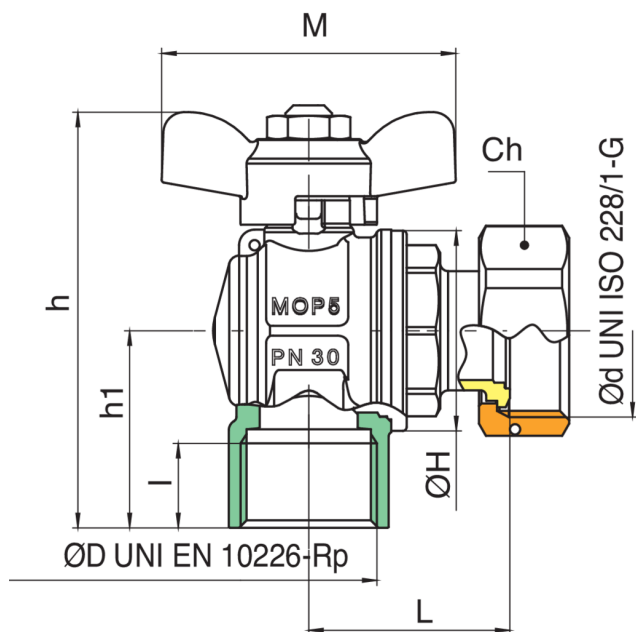

9376

Valvula de esfera angular de conexion con colector de gas art. 9374.

Especificaciones técnicas

ØD X ØD	BOX	MASTER BOX	CÓDIGO	I	L	H	H1	CH	ØH	M	MOP	KG
3/4" x 1"	4	32	9376580000	16,3	39	80,2	38	37	39	57	5	0,37