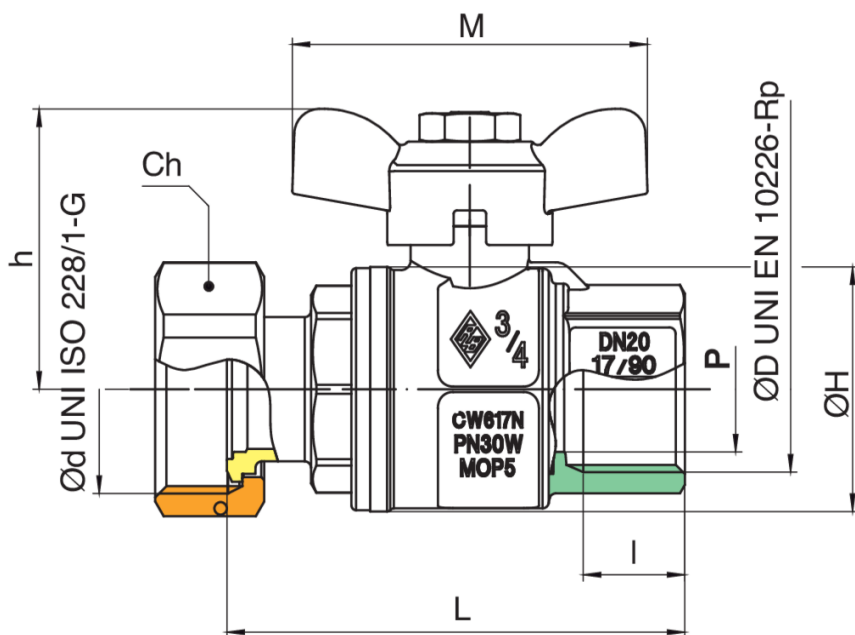

## 9375

Valvula de esfera recta de conexion con colector de gas art. 9374.

### Especificaciones técnicas

ØD X ØD	BOX	MASTER BOX	CÓDIGO	ØH	M	I	H	L	CH	MOP	KG
3/4" x 1"	4	32	9375580000	39	57	16,3	44,7	73,5	37	5	0,38