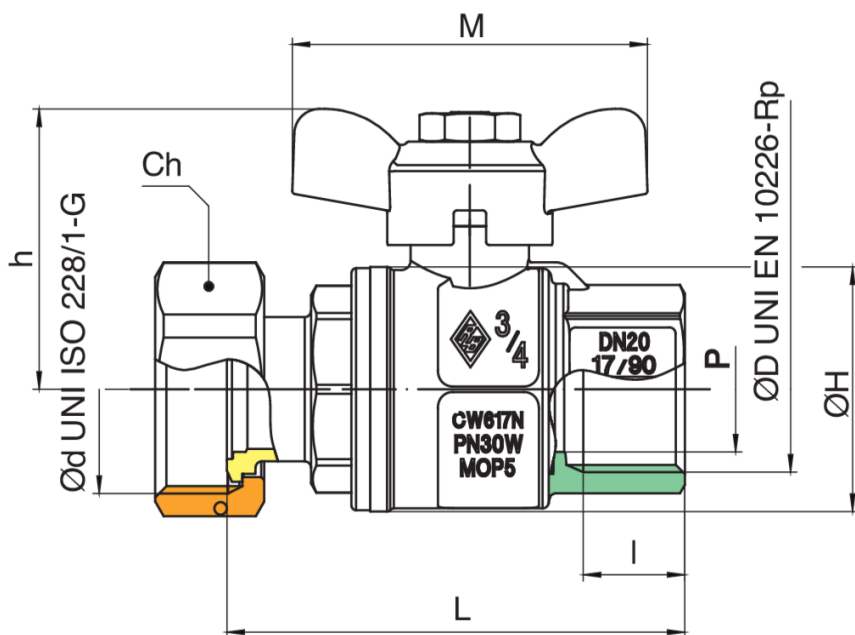

9375

Valvula de esfera recta de conexion con colector de gas art. 9374.

Especificaciones técnicas

ØD X ØD	BOX	MASTER BOX	CÓDIGO	ØH	M	I	H	L	CH	MOP	KG
3/4" x 1"	4	32	9375580000	39	57	16,3	44,7	73,5	37	5	0,38