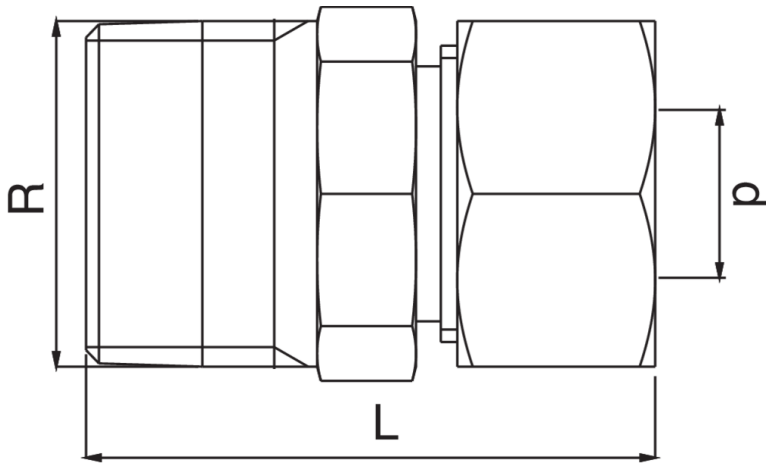

OT2007

Manguito mixto H/rosca macho.

Especificaciones técnicas

D X RP	BAG	MASTER BOX	CÓDIGO	L
8 x 3/8"	10	250	OT2007A38008000	32
10 x 3/8"	10	250	OT2007A38010000	33,5
10 x 1/2"	10	200	OT2007A12010000	33,5
12 x 3/8"	10	250	OT2007A38012000	35
12 x 1/2"	10	200	OT2007A12012000	35
12 x 3/4"	10	120	OT2007A34012000	37
14 x 3/8"	10	120	OT2007A38014000	34
14 x 1/2"	10	150	OT2007A12014000	36,5
14 x 3/4"	10	100	OT2007A34014000	38,5
16 x 3/8"	10	120	OT2007A38016000	37
16 x 1/2"	10	150	OT2007A12016000	37,5
16 x 3/4"	10	100	OT2007A34016000	40
18 x 1/2"	10	100	OT2007A12018000	39
18 x 3/4"	10	100	OT2007A34018000	40,5
18 x 1"	10	70	OT2007B01018000	44,5
22 x 1/2"	10	70	OT2007A12022000	42,5
22 x 3/4"	5	80	OT2007A34022000	43,5
22 x 1"	5	80	OT2007B01022000	45,5
28 x 1"	10	50	OT2007B01028000	47