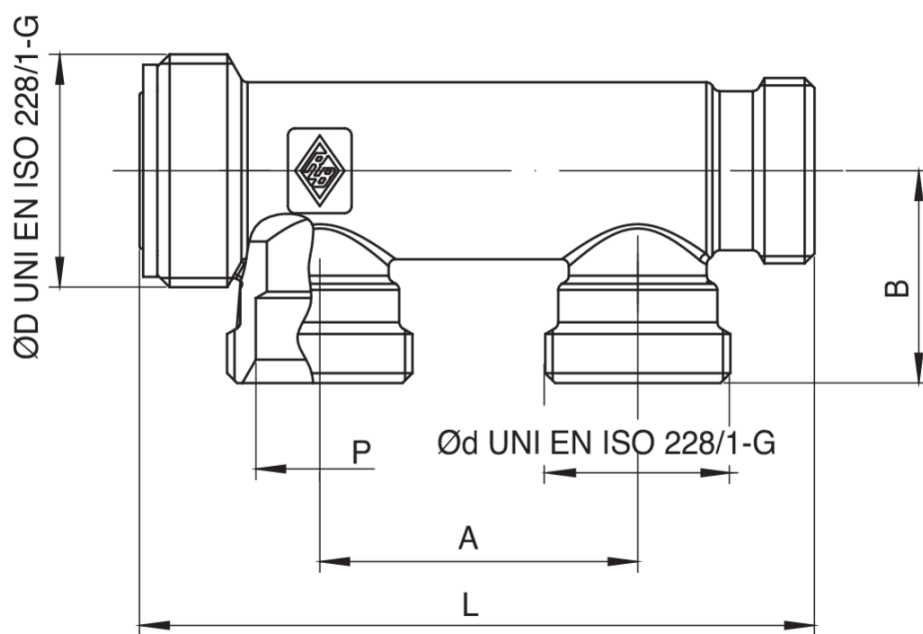

9374

Colector de gas con conexiones eurocono 3/4".

Especificaciones técnicas

ØD X ØD	N° VIE	BOX	MASTER BOX	CÓDIGO	P	A	B	L
1" x 3/4"	2	4	32	9374005802	18	45	30	86,5
1" x 3/4"	3	4	32	9374005803	18	45	30	95,5