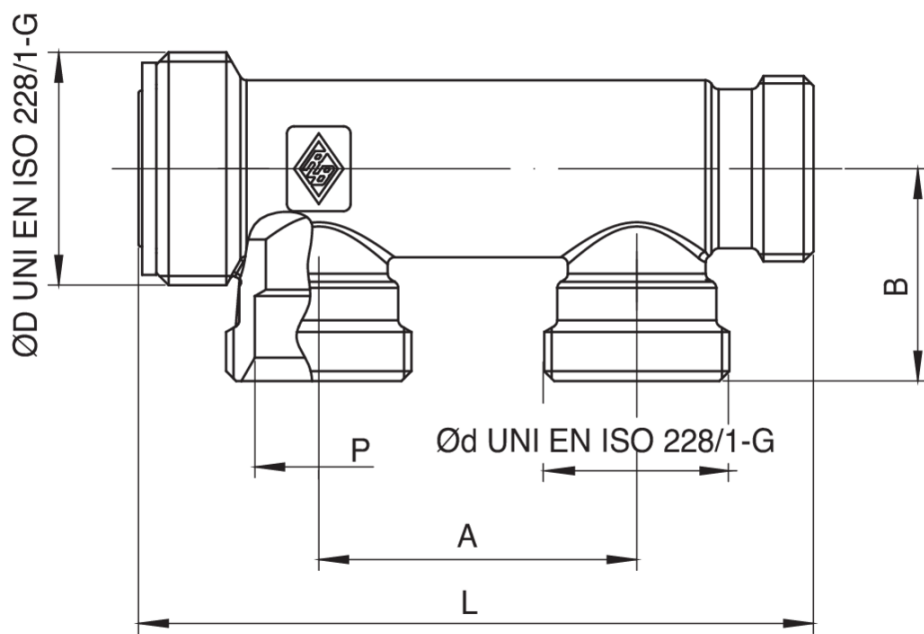

9374

Colector de gas con conexiones eurocono 3/4".

Especificaciones técnicas

ØD X ØD	N° VIE	BOX	MASTER BOX	CÓDIGO	P	A	B	L
1" x 3/4"	2	4	32	9374005802	18	45	30	86,5
1" x 3/4"	3	4	32	9374005803	18	45	30	95,5