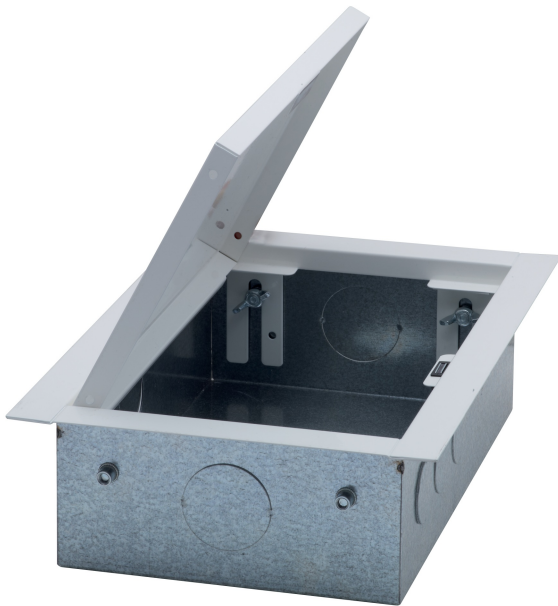

9373

Caja a empotrar por colector de gas

Especificaciones técnicas

A X B X C	MASTER BOX	CÓDIGO	D	E	F
300 x 190 x 90	1	9373000000	50	345	233

Aplicaciones

GAS