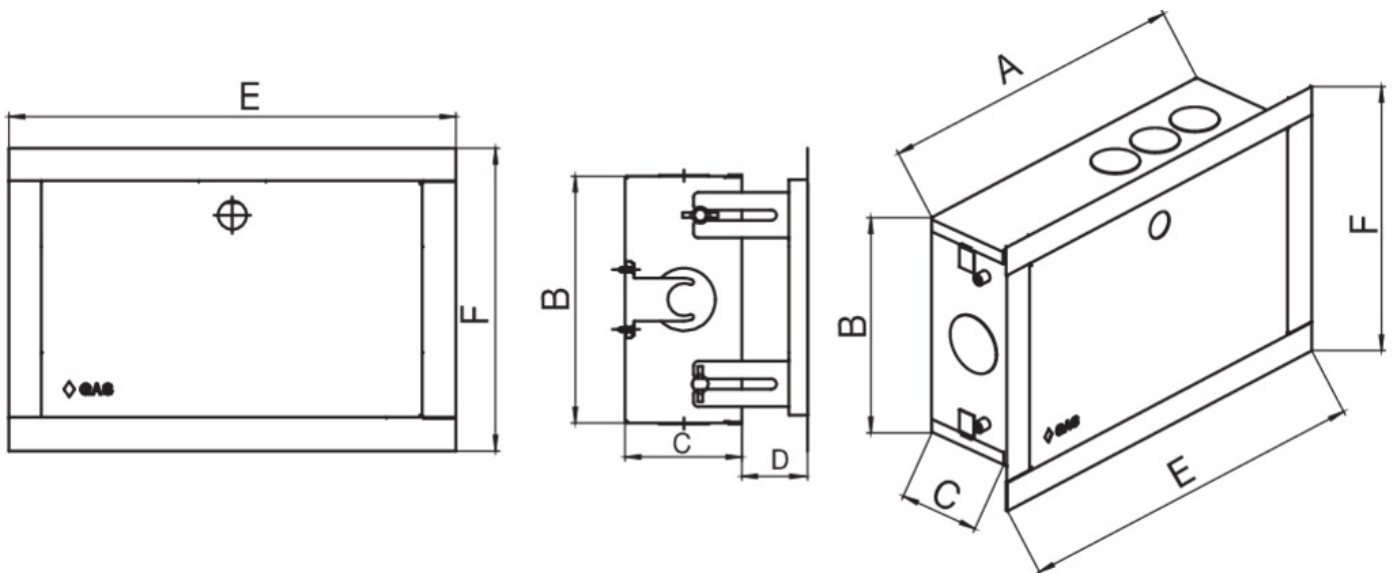

9373

Caja a empotrar por colector de gas

Especificaciones técnicas

A X B X C	MASTER BOX	CÓDIGO	D	E	F
300 x 190 x 90	1	9373000000	50	345	233

Aplicaciones

GAS