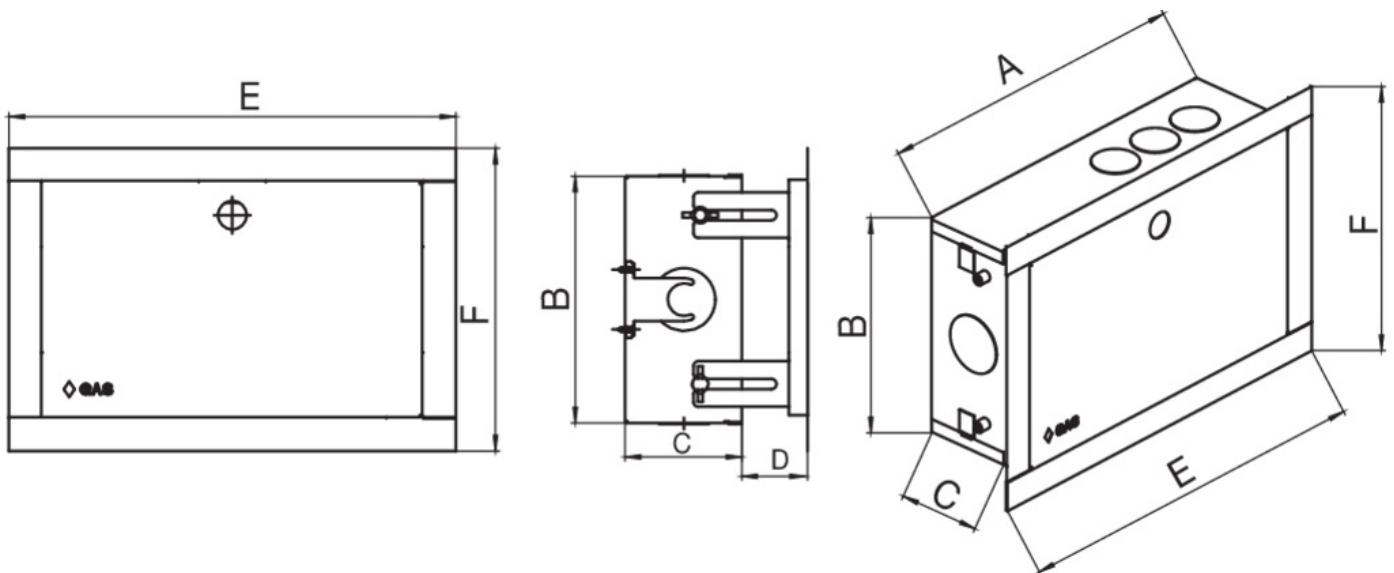

9373

Caja a empotrar por colector de gas

Especificaciones técnicas

A X B X C	MASTER BOX	CÓDIGO	D	E	F
300 x 190 x 90	1	9373000000	50	345	233

Aplicaciones

GAS