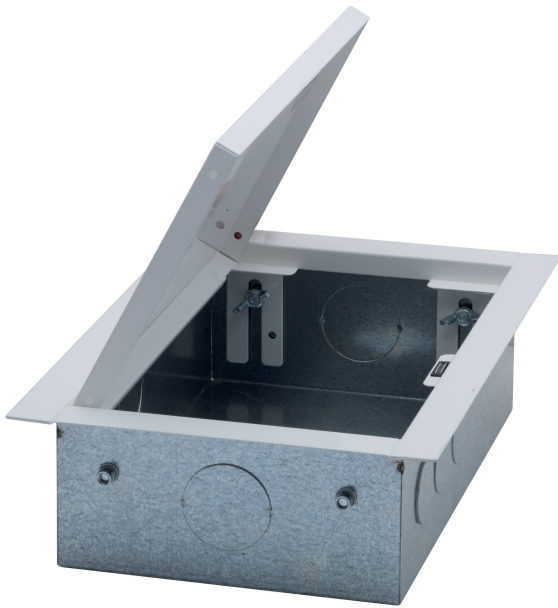

9373

Caja a empotrar por colector de gas

Especificaciones técnicas

A X B X C	MASTER BOX	CÓDIGO	D	E	F
300 x 190 x 90	1	9373000000	50	345	233

Aplicaciones

GAS