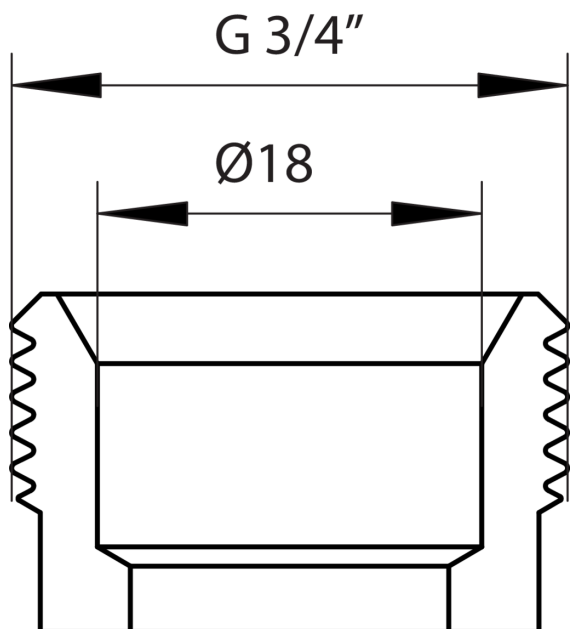

9368

Adaptador eurocono/asiento plano.

Especificaciones técnicas

A X B	BOX	MASTER BOX	CÓDIGO	DN	L
3/4" x 18	20	160	9368050000	15	7,4

Aplicaciones

GAS