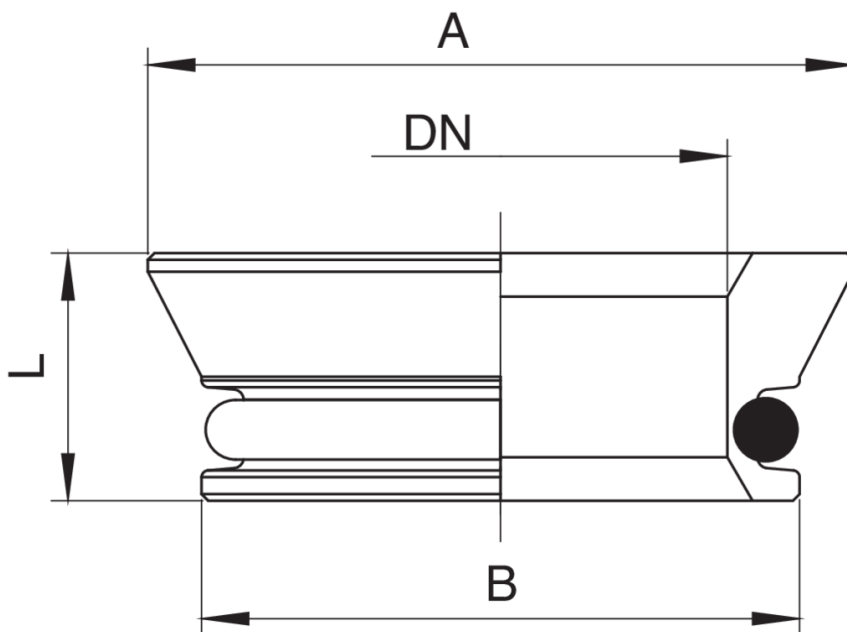

9368

Adaptador eurocono/asiento plano.

Especificaciones técnicas

A X B	BOX	MASTER BOX	CÓDIGO	DN	L
3/4" x 18	20	160	9368050000	15	7,4

Aplicaciones

GAS