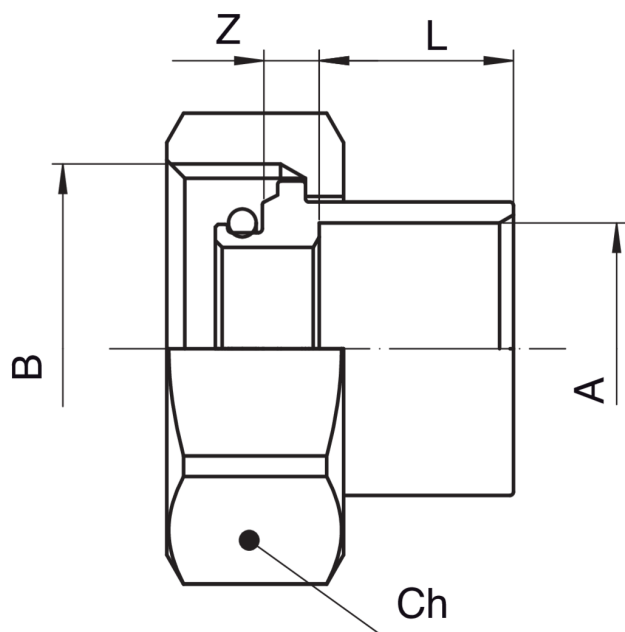

9365

Racor recto en bronce con asiento gas eurocono.

Especificaciones técnicas

| A X B | BOX | MASTER BOX | CÓDIGO | L | Z | CH |
|-----------|-----|------------|------------|----|------|----|
| 12 x 3/4" | 20 | 160 | 9365120000 | 10 | 3,4 | 30 |
| 14 x 3/4" | 20 | 160 | 9365140000 | 12 | 3,4 | 30 |
| 16 x 3/4" | 20 | 160 | 9365160000 | 13 | 3,2 | 30 |
| 18 x 3/4" | 20 | 160 | 9365180000 | 14 | 3,2 | 30 |
| 22 x 3/4" | 20 | 160 | 9365220000 | 17 | 14,8 | 30 |