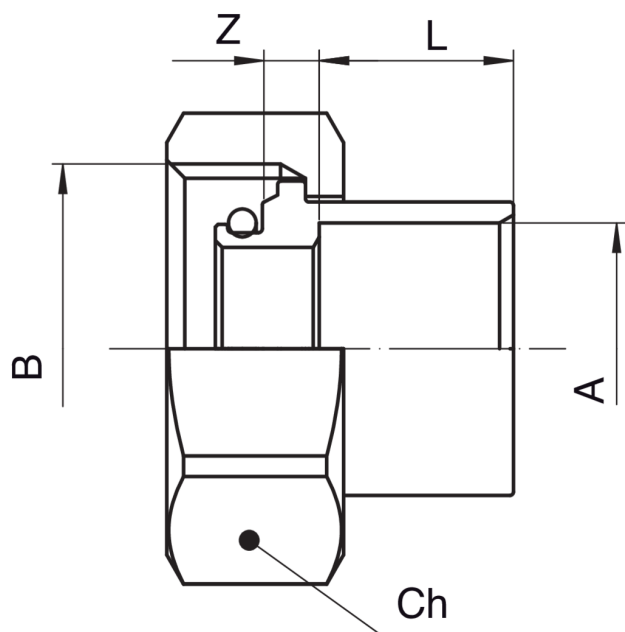

9365

Racor recto en bronce con asiento gas eurocono.

Especificaciones técnicas

A X B	BOX	MASTER BOX	CÓDIGO	L	Z	CH
12 x 3/4"	20	160	9365120000	10	3,4	30
14 x 3/4"	20	160	9365140000	12	3,4	30
16 x 3/4"	20	160	9365160000	13	3,2	30
18 x 3/4"	20	160	9365180000	14	3,2	30
22 x 3/4"	20	160	9365220000	17	14,8	30