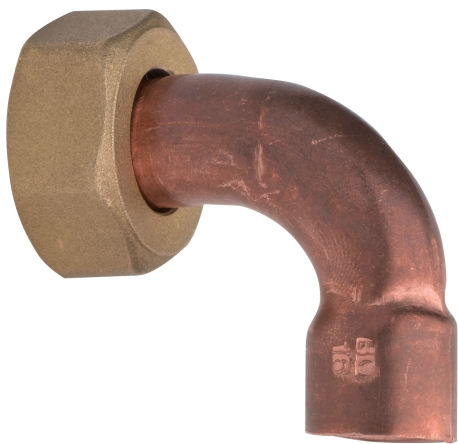

## 9360

Conexión curva con tuerca loca para gas.

### Especificaciones técnicas

A X B	BOX	MASTER BOX	CÓDIGO	L	L1	Z	CH
14 x 3/4"	30	240	9360001405	25,5	32	19	30
16 x 3/4"	30	240	9360001605	25,5	35	22	30