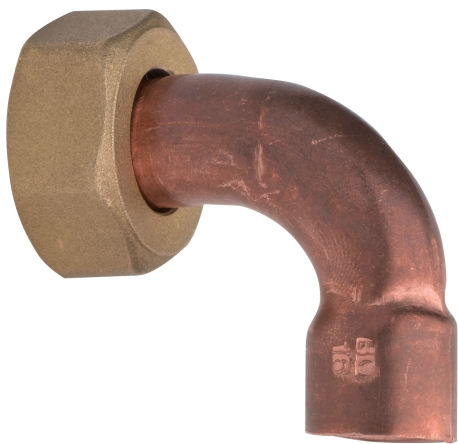

9360

Conexión curva con tuerca loca para gas.

Especificaciones técnicas

A X B	BOX	MASTER BOX	CÓDIGO	L	L1	Z	CH
14 x 3/4"	30	240	9360001405	25,5	32	19	30
16 x 3/4"	30	240	9360001605	25,5	35	22	30

Aplicaciones