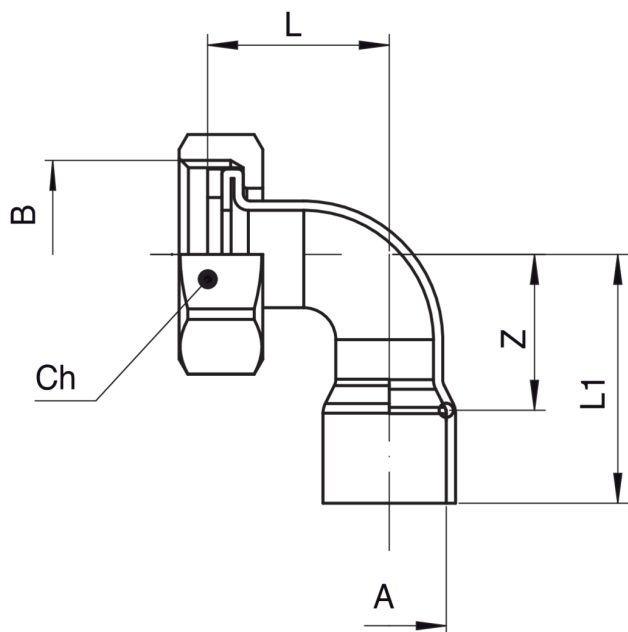

## 9360

Conexión curva con tuerca loca para gas.

### Especificaciones técnicas

A X B	BOX	MASTER BOX	CÓDIGO	L	L1	Z	CH
14 x 3/4"	30	240	9360001405	25,5	32	19	30
16 x 3/4"	30	240	9360001605	25,5	35	22	30