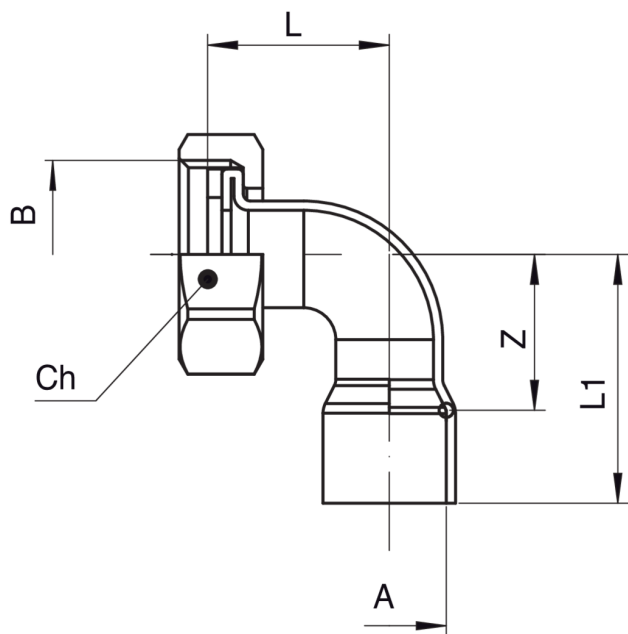

9360

Conexión curva con tuerca loca para gas.

Especificaciones técnicas

A X B	BOX	MASTER BOX	CÓDIGO	L	L1	Z	CH
14 x 3/4"	30	240	9360001405	25,5	32	19	30
16 x 3/4"	30	240	9360001605	25,5	35	22	30

Aplicaciones