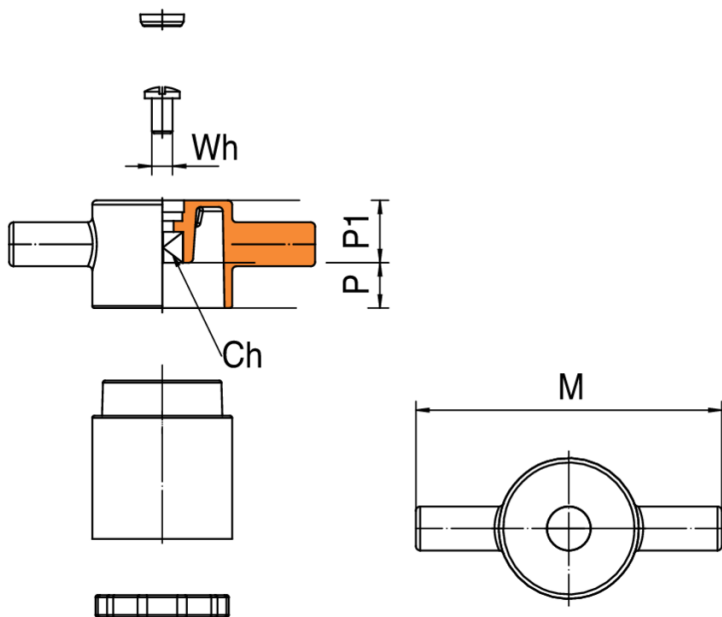

9358

Juego mariposa para válvula art. 935C/936C.

## Especificaciones técnicas

MISURE - SIZE	BOX	MASTER BOX	CÓDIGO	WH	CH	M	P	P1
TUTTE - ALL	10	80	9358000000	W 3/16	7	70	10,3	14,2