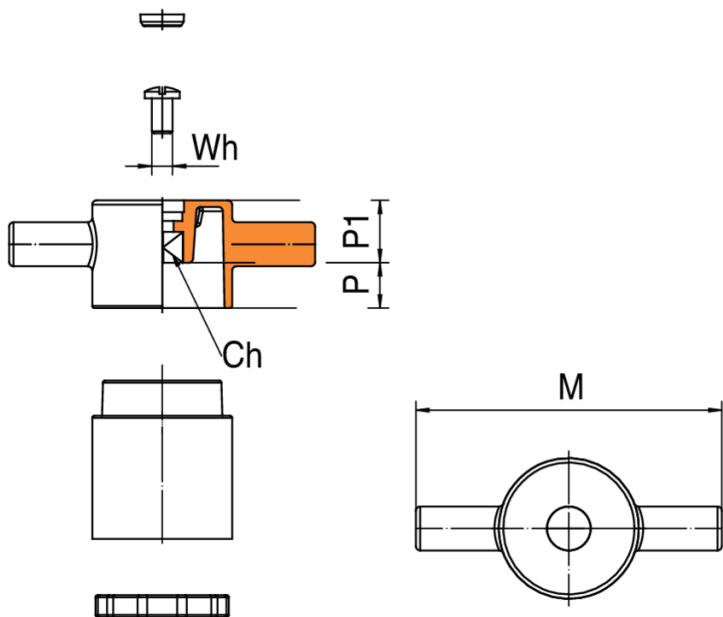

9358

Juego mariposa para válvula art. 935C/936C.

Especificaciones técnicas

MISURE - SIZE	BOX	MASTER BOX	CÓDIGO	WH	CH	M	P	P1
TUTTE - ALL	10	80	9358000000	W 3/16	7	70	10,3	14,2

Aplicaciones

GAS